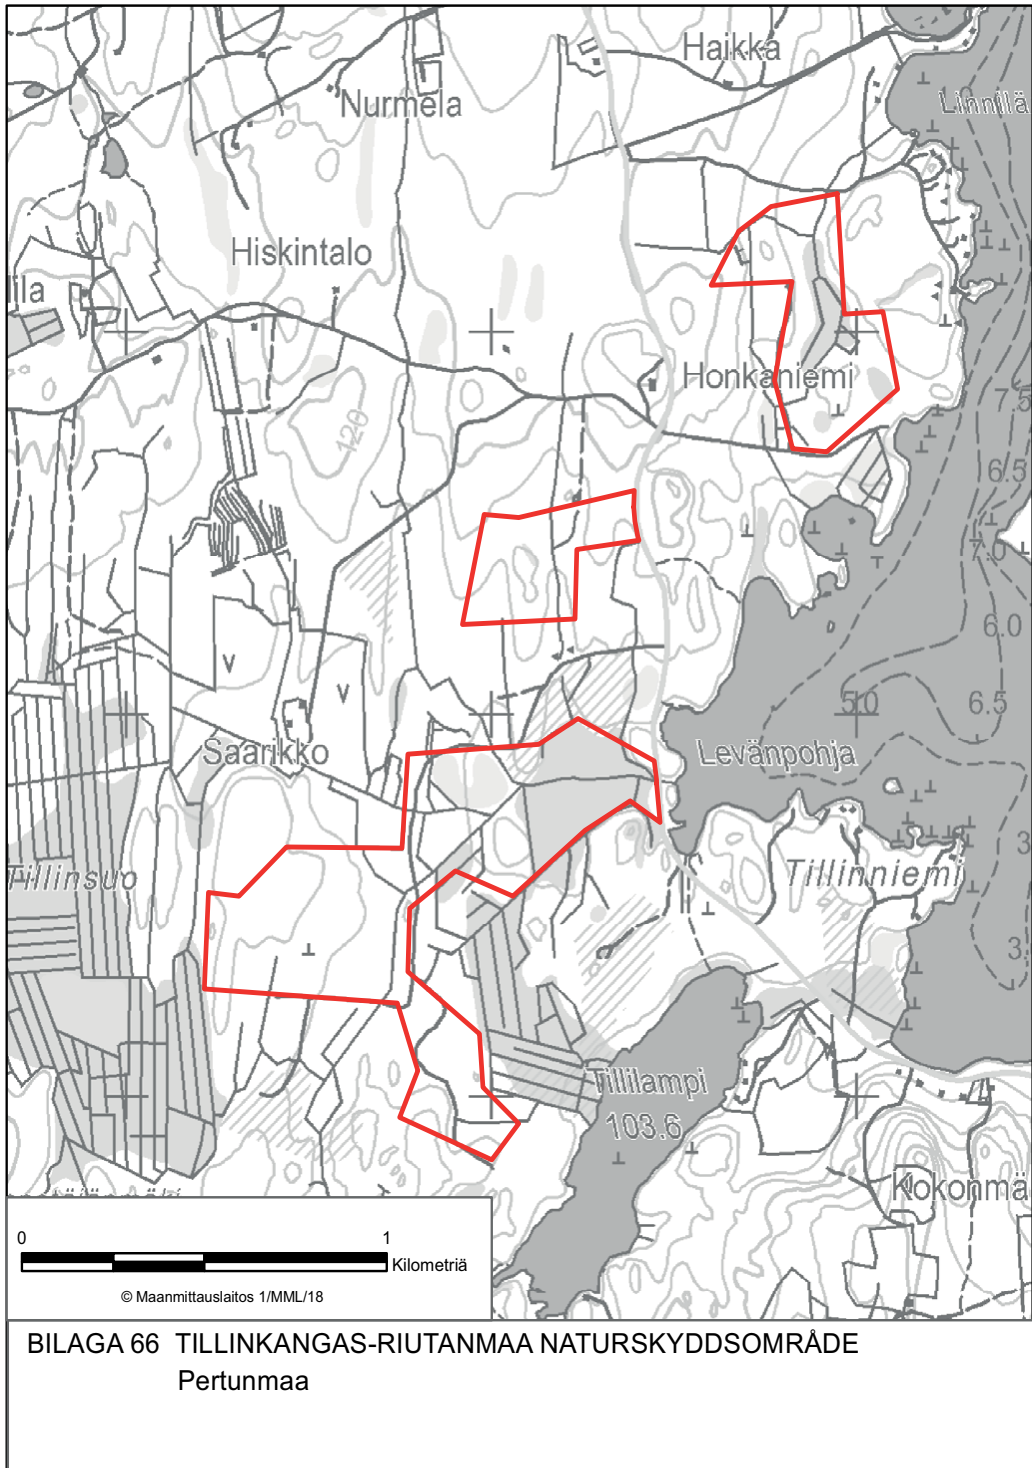

BILAGA 47 VARSASAARI NATURSKYDDSSOMRÅDE
S:t Michel

BILAGA 48 VÄNKKÄÄNSUO NATURSKYDDSSOMRÅDE
S:t Michel, Hirvensalmi

BILAGA 49 SUURSOO NATURSKYDDSSOMRÅDE
S:t Michel, Mäntyharju

BILAGA 50 HÄÄLAMMENKANGAS NATURSKYDDSSOMRÅDE
Mäntyharju

BILAGA 54 LAUKONIEMI NATURSKYDDSSOMRÅDE
Mäntyharju

BILAGA 57 PYHÄNIEMI NATURSKYDDSOMRÅDE
Mäntyharju

BILAGA 79 HÄRKÖVUORI-KOIVUSAARI NATURSKYDDSSOMRÅDE
Nyslott

BILAGA 84 LEPIKKOLAMPI-TAKOLAMMINSUO NATURSKYDDSSOMRÅDE
Nyslott

BILAGA 86 SORVASLAHTI NATURSKYDDSSOMRÅDE
Nyslott

BILAGA 88 ENONVESI-RUTKANLAHTI NATURSKYDDSSOMRÅDE
Sulkava