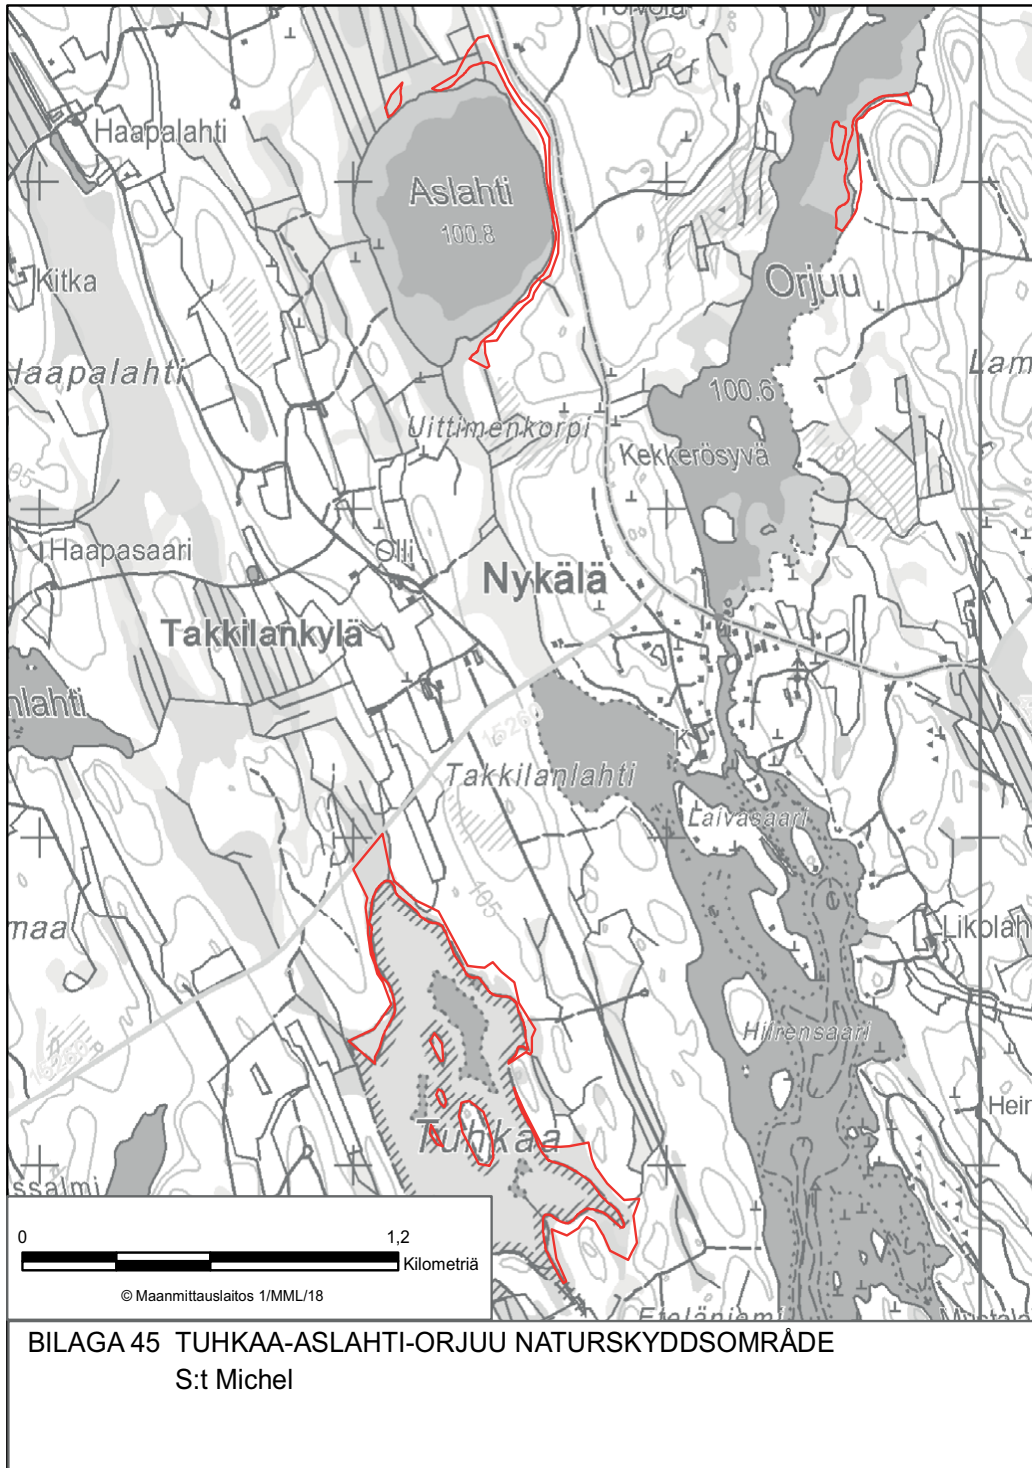

BILAGA 39 PAHALAMMINVUORI NATURSKYDDSSOMRÅDE
S.t Michel

BILAGA 40 PITKÄJÄRVI-LÖYTYNLAMPI ÖARS NATURSKYDDSSOMRÅDE
S:t Michel

BILAGA 42 RAUHAJÄRVI ÖARS NATURSKYDDSOMRÅDE
S:t Michel

BILAGA 46 TUJUNLAMPI-KILPUILAMPI NATURSKYDDSSOMRÅDE
S:t Michel