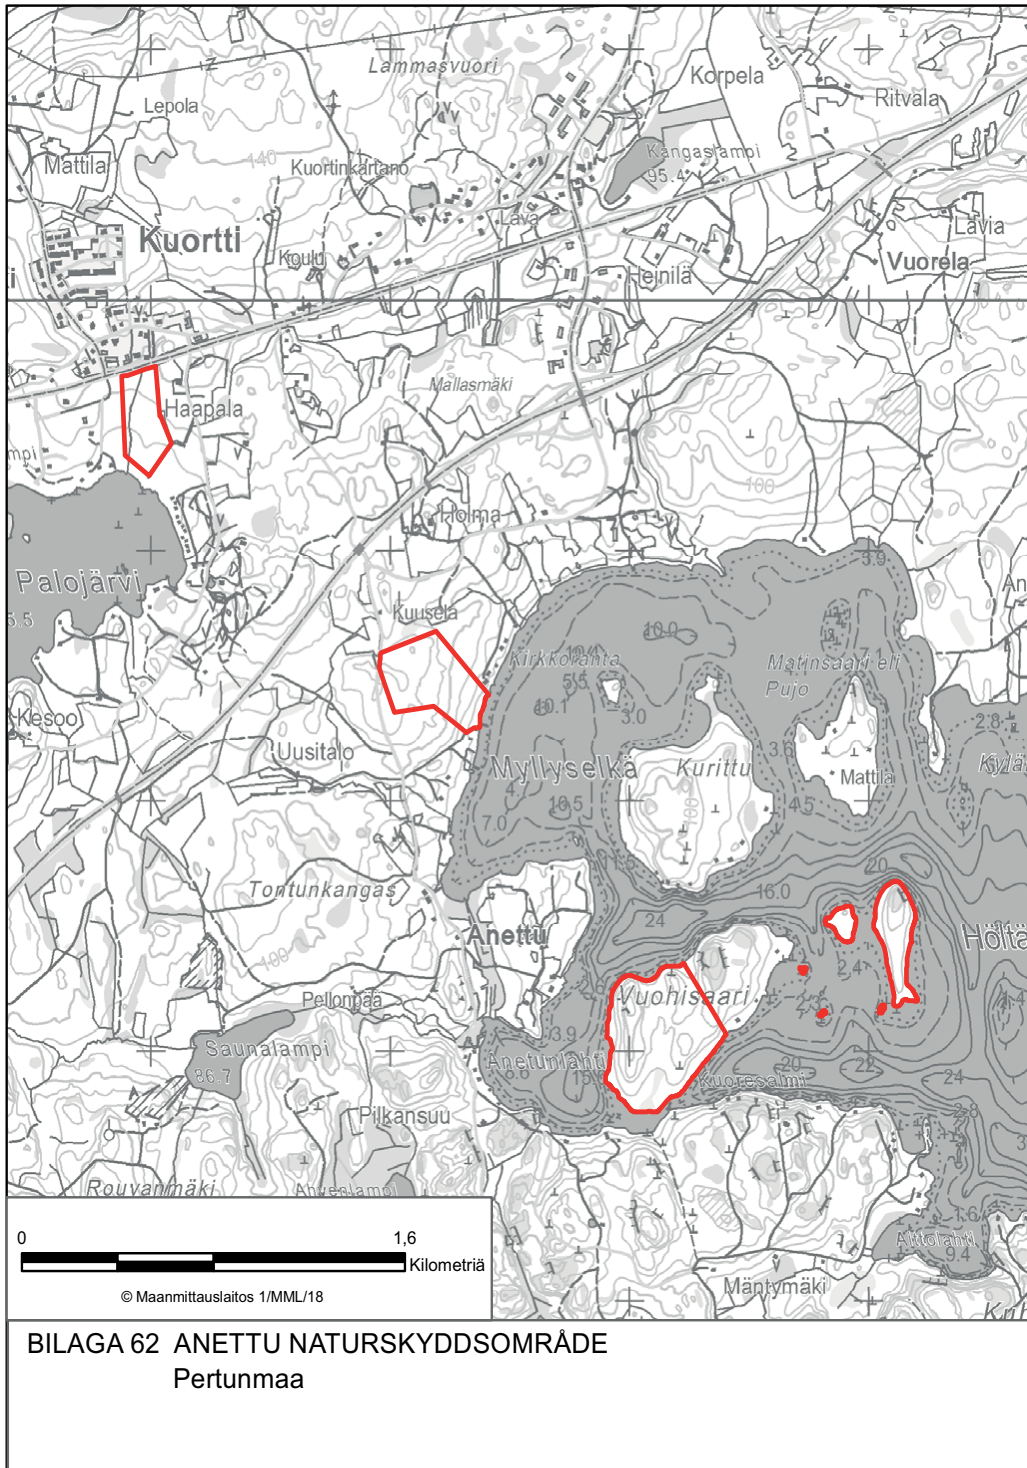

BILAGA 47 VARSASAARI NATURSKYDDSSOMRÅDE
S:t Michel

BILAGA 48 VÄNKKÄÄNSUO NATURSKYDDSSOMRÅDE
S:t Michel, Hirvensalmi

BILAGA 49 SUURSOO NATURSKYDDSSOMRÅDE
S:t Michel, Mäntyharju

BILAGA 50 HÄÄLAMMENKANGAS NATURSKYDDSSOMRÅDE
Mäntyharju

BILAGA 54 LAUKONIEMI NATURSKYDDSSOMRÅDE
Mäntyharju

BILAGA 57 PYHÄNIEMI NATURSKYDDSOMRÅDE
Mäntyharju

BILAGA 79 HÄRKÖVUORI-KOIVUSAARI NATURSKYDDSSOMRÅDE
Nyslott

BILAGA 84 LEPIKKOLAMPI-TAKOLAMMINSUO NATURSKYDDSSOMRÅDE
Nyslott

BILAGA 86 SORVASLAHTI NATURSKYDDSSOMRÅDE
Nyslott

BILAGA 88 ENONVESI-RUTKANLAHTI NATURSKYDDSSOMRÅDE
Sulkava