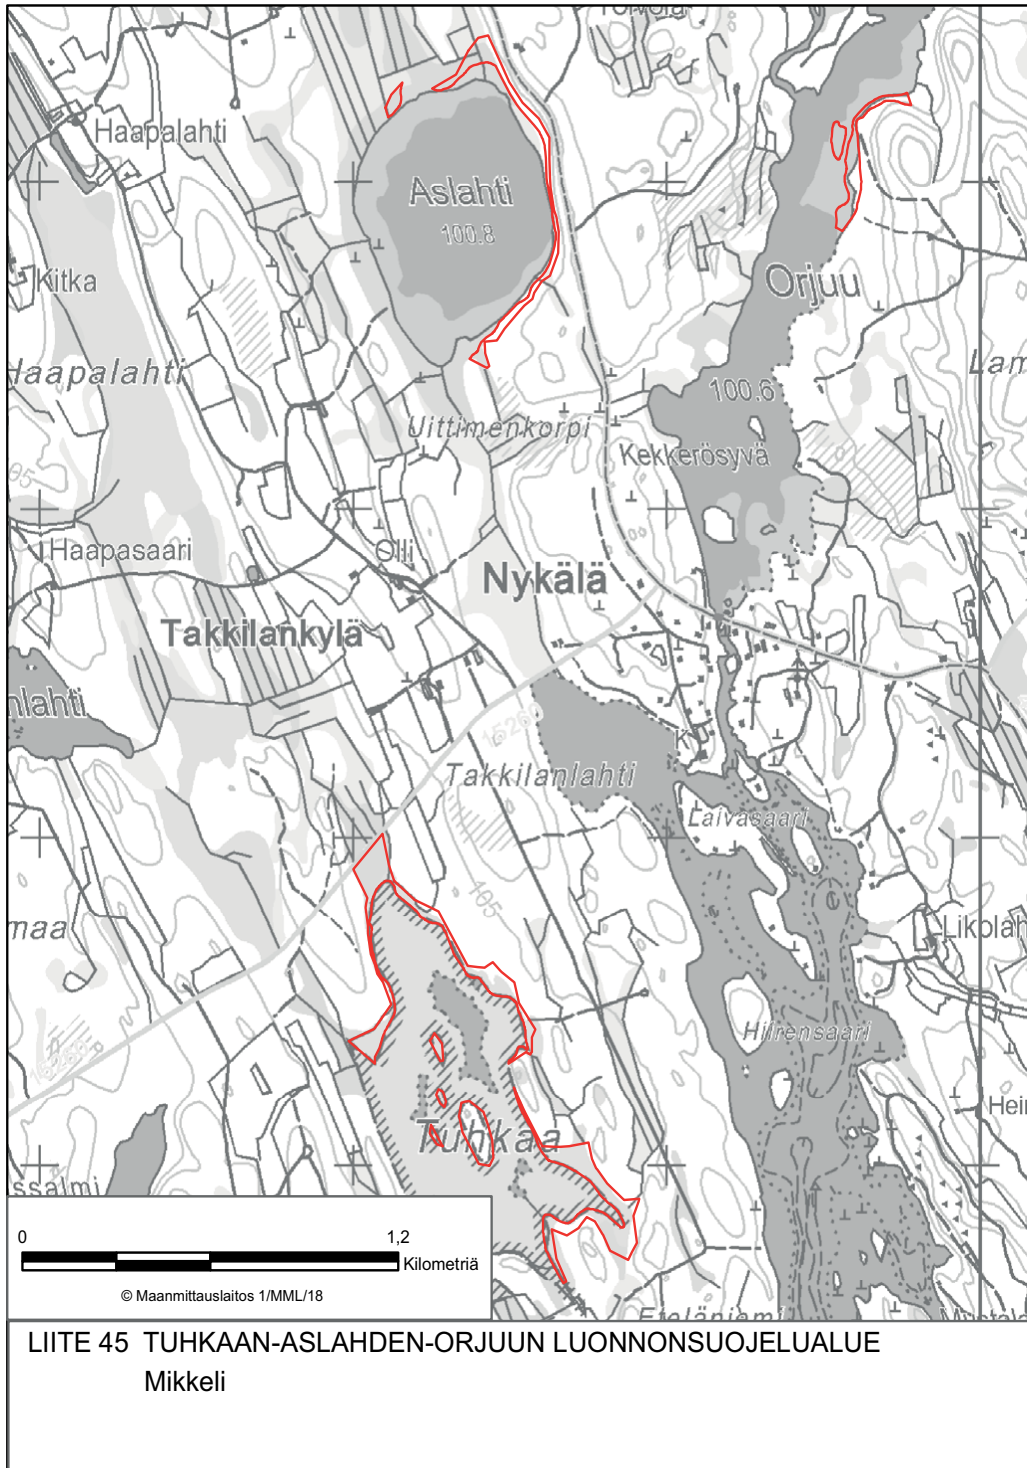

LIITE 15 HUUTOKOSKEN LUONNONSUOJELUALUE  
Joroinen

**LIITE 16 RUOKOJÄRVEN-MULAN LUONNONSUOJELUALUE**  
Joroinen, Varkaus

LIITE 22 HÄNNINSAAREN-LIKOKANKAAN LUONNONSUOJELUALUE  
Kangasniemi

LIITE 23 KINANEVAN LUONNONSUOJELUALUE  
Kangasniemi

LIITE 31 KAKRIALANSUON LUONNONSUOJELUALUE  
Mikkeli

LIITE 39 PAHALAMMINVUOREN LUONNONSUOJELUALUE  
Mikkeli

LIITE 40 PITKÄJÄRVEN-LÖYTYNLAMMEN SAARIEN LUONNONSUOJELUALUE  
Mikkeli

LIITE 42 RAUHAJÄRVEN SAARTEN LUONNONSUOJELUALUE  
Mikkeli

LIITE 44 TALOAHON METSÄN LUONNONSUOJELUALUE  
Mikkeli

**LIITE 46 TUJUNLAMMEN-KILPUILAMMEN LUONNONSUOJELUALUE**  
Mikkeli

LIITE 48 VÄNKKÄÄNSUON LUONNONSUOJELUALUE  
Mikkeli, Hivensalmi

LIITE 49 SUURSUON LUONNONSUOJELUALUE  
Mikkeli, Mäntyharju