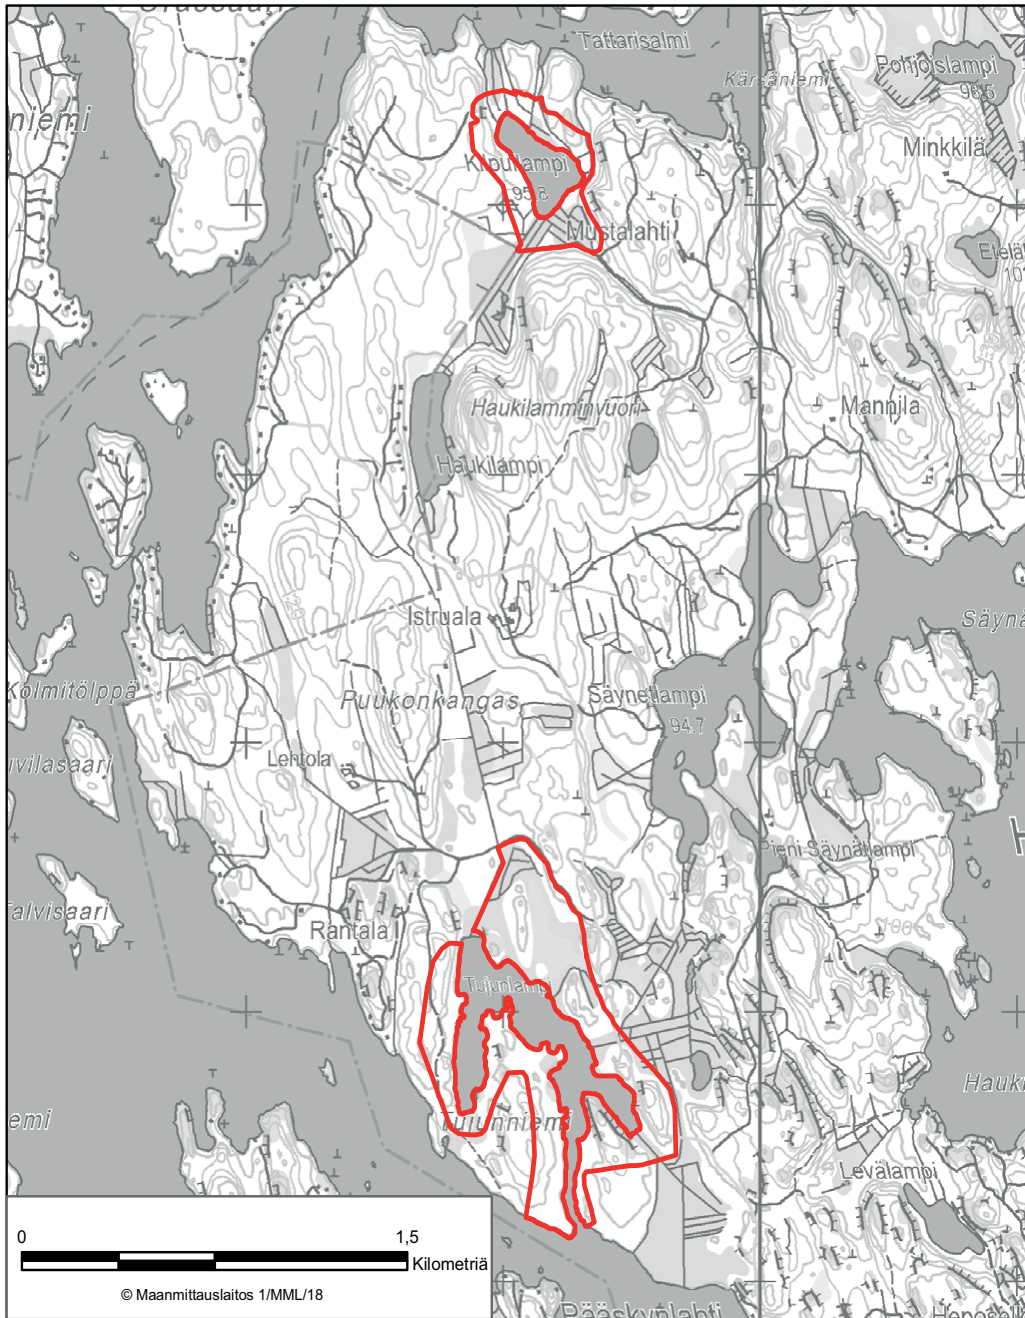

LIITE 15 HUUTOKOSKEN LUONNONSUOJELUALUE  
Joroinen

**LIITE 16 RUOKOJÄRVEN-MULAN LUONNONSUOJELUALUE**  
Joroinen, Varkaus

LIITE 22 HÄNNINSAAREN-LIKOKANKAAN LUONNONSUOJELUALUE  
Kangasniemi

LIITE 23 KINANEVAN LUONNONSUOJELUALUE  
Kangasniemi

LIITE 31 KAKRIALANSUON LUONNONSUOJELUALUE  
Mikkeli

LIITE 39 PAHALAMMINVUOREN LUONNONSUOJELUALUE  
Mikkeli

LIITE 40 PITKÄJÄRVEN-LÖYTYNLAMMEN SAARIEN LUONNONSUOJELUALUE  
Mikkeli

LIITE 42 RAUHAJÄRVEN SAARTEN LUONNONSUOJELUALUE  
Mikkeli

LIITE 44 TALOAHON METSÄN LUONNONSUOJELUALUE  
Mikkeli

**LIITE 46 TUJUNLAMMEN-KILPUILAMMEN LUONNONSUOJELUALUE**  
Mikkeli

LIITE 48 VÄNKKÄÄNSUON LUONNONSUOJELUALUE  
Mikkeli, Hivensalmi

LIITE 49 SUURSUON LUONNONSUOJELUALUE  
Mikkeli, Mäntyharju