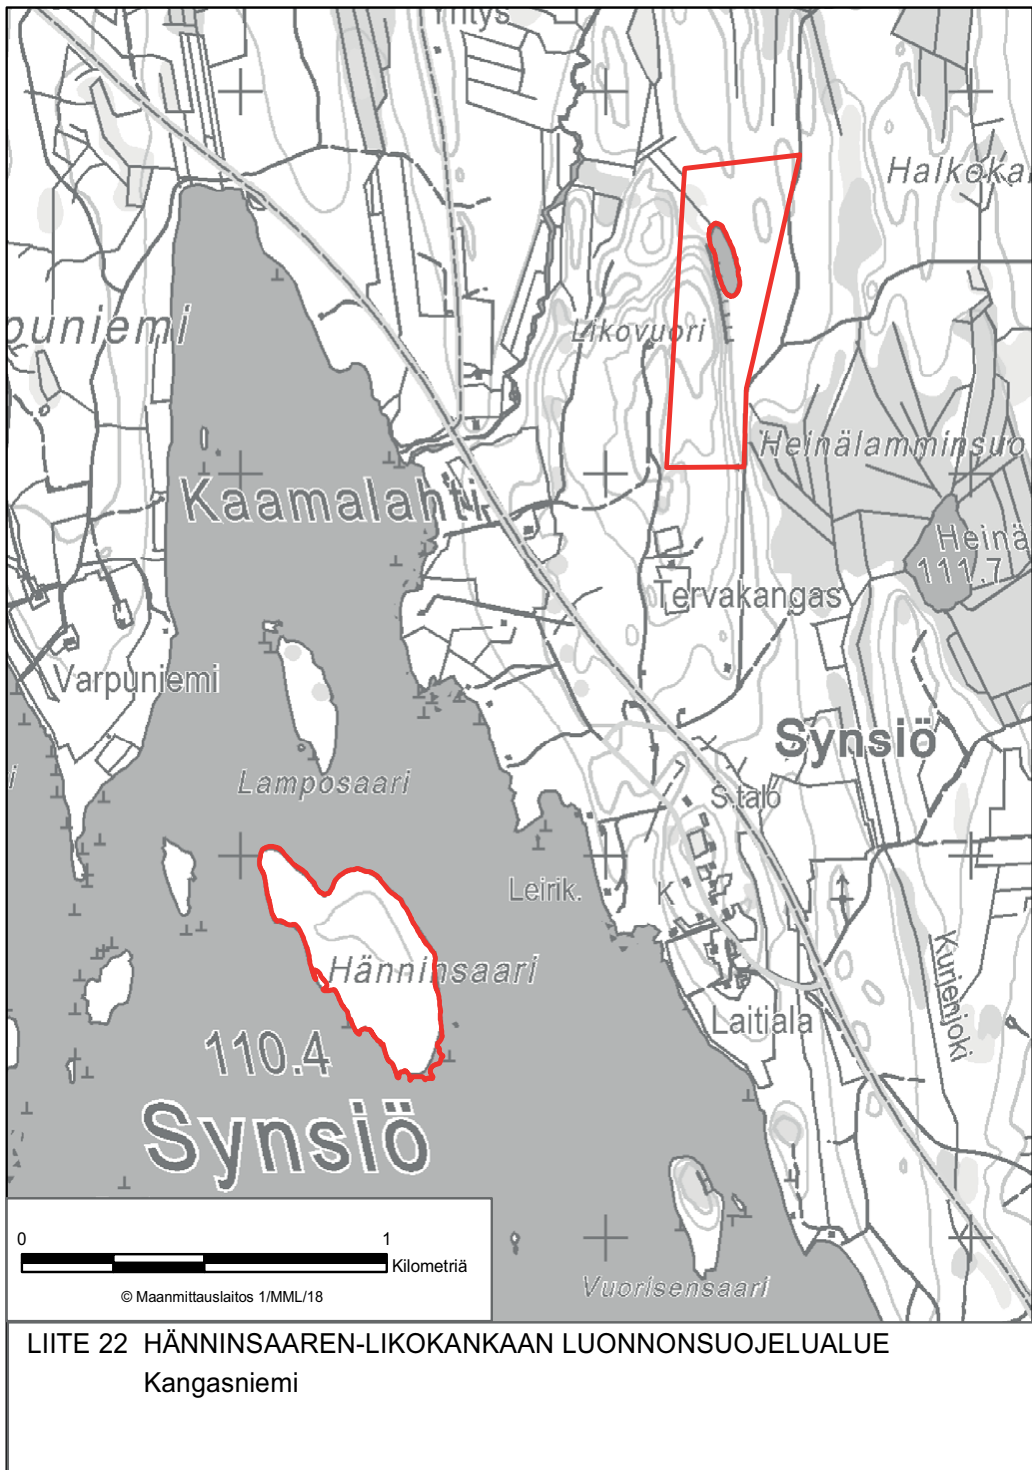

LIITE 1 KOKINNIEMEN-SYVÄSALMENZAAREN LUONNONSUOJELUALUE  
Enonkoski

LIITE 5 KOSKIJÄRVEN LUONNONSUOJELUALUE  
Heinävesi

LIITE 6 KYRÖNSUON LUONNONSUOJELUALUE  
Heinävesi

LIITE 9 VALKEISNEVAN-POLVIJOENSUON LUONNONSUOJELUALUE  
Heinävesi

LIITE 15 HUUTOKOSKEN LUONNONSUOJELUALUE  
Joroinen

**LIITE 16 RUOKOJÄRVEN-MULAN LUONNONSUOJELUALUE**  
Joroinen, Varkaus

LIITE 22 HÄNNINSAAREN-LIKOKANKAAN LUONNONSUOJELUALUE  
Kangasniemi

LIITE 23 KINANEVAN LUONNONSUOJELUALUE  
Kangasniemi

LIITE 31 KAKRIALANSUON LUONNONSUOJELUALUE  
Mikkeli

LIITE 39 PAHALAMMINVUOREN LUONNONSUOJELUALUE  
Mikkeli

LIITE 40 PITKÄJÄRVEN-LÖYTYNLAMMEN SAARIEN LUONNONSUOJELUALUE  
Mikkeli

LIITE 42 RAUHAJÄRVEN SAARTEN LUONNONSUOJELUALUE  
Mikkeli