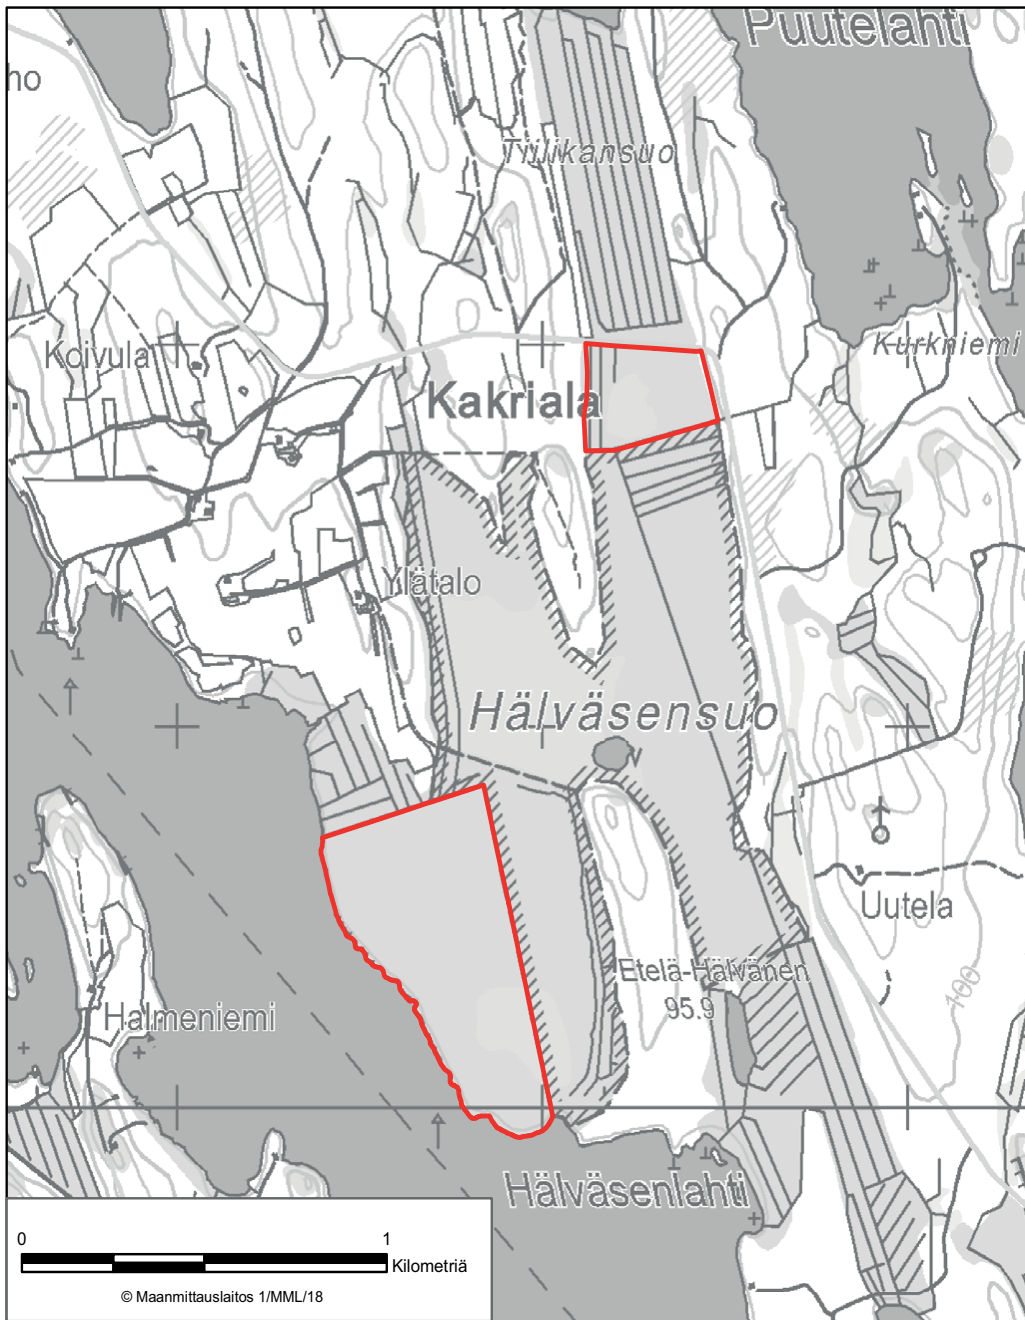

LIITE 1 KOKINNIEMEN-SYVÄSALMENZAAREN LUONNONSUOJELUALUE  
Enonkoski

LIITE 5 KOSKIJÄRVEN LUONNONSUOJELUALUE  
Heinävesi

LIITE 6 KYRÖNSUON LUONNONSUOJELUALUE  
Heinävesi

LIITE 9 VALKEISNEVAN-POLVIJOENSUON LUONNONSUOJELUALUE  
Heinävesi

LIITE 15 HUUTOKOSKEN LUONNONSUOJELUALUE  
Joroinen

**LIITE 16 RUOKOJÄRVEN-MULAN LUONNONSUOJELUALUE**  
Joroinen, Varkaus

LIITE 22 HÄNNINSAAREN-LIKOKANKAAN LUONNONSUOJELUALUE  
Kangasniemi

LIITE 23 KINANEVAN LUONNONSUOJELUALUE  
Kangasniemi

LIITE 31 KAKRIALANSUON LUONNONSUOJELUALUE  
Mikkeli

LIITE 39 PAHALAMMINVUOREN LUONNONSUOJELUALUE  
Mikkeli

LIITE 40 PITKÄJÄRVEN-LÖYTYNLAMMEN SAARIEN LUONNONSUOJELUALUE  
Mikkeli

LIITE 42 RAUHAJÄRVEN SAARTEN LUONNONSUOJELUALUE  
Mikkeli