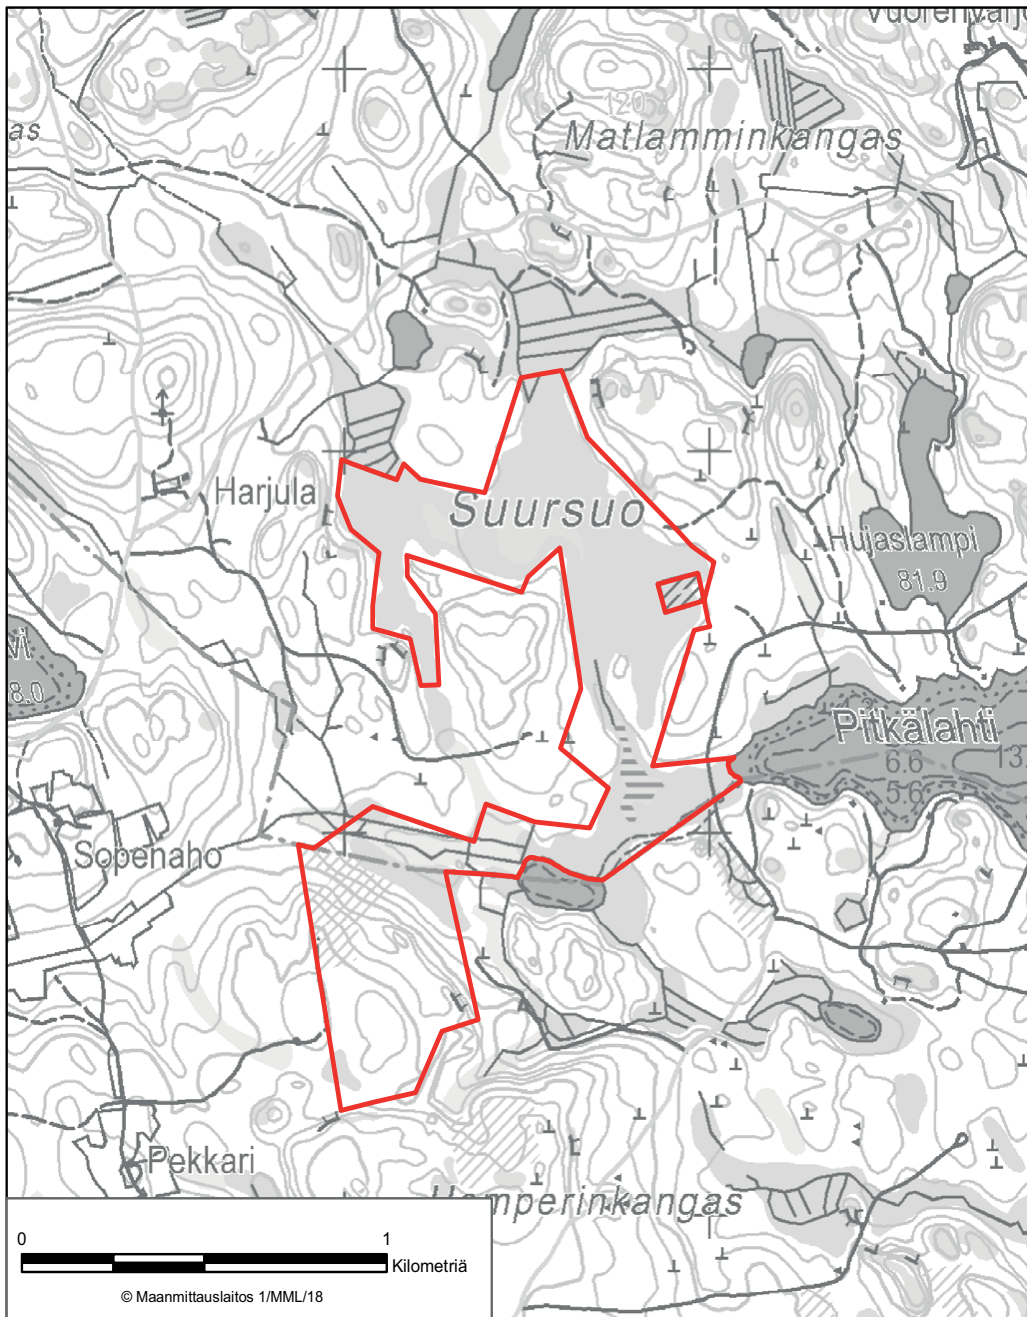

LIITE 15 HUUTOKOSKEN LUONNONSUOJELUALUE  
Joroinen

**LIITE 16 RUOKOJÄRVEN-MULAN LUONNONSUOJELUALUE**  
Joroinen, Varkaus

LIITE 22 HÄNNINSAAREN-LIKOKANKAAN LUONNONSUOJELUALUE  
Kangasniemi

LIITE 23 KINANEVAN LUONNONSUOJELUALUE  
Kangasniemi

LIITE 31 KAKRIALANSUON LUONNONSUOJELUALUE  
Mikkeli

LIITE 39 PAHALAMMINVUOREN LUONNONSUOJELUALUE  
Mikkeli

LIITE 40 PITKÄJÄRVEN-LÖYTYNLAMMEN SAARIEN LUONNONSUOJELUALUE  
Mikkeli

LIITE 42 RAUHAJÄRVEN SAARTEN LUONNONSUOJELUALUE  
Mikkeli

LIITE 44 TALOAHON METSÄN LUONNONSUOJELUALUE  
Mikkeli

**LIITE 46 TUJUNLAMMEN-KILPUILAMMEN LUONNONSUOJELUALUE**  
Mikkeli

LIITE 48 VÄNKKÄÄNSUON LUONNONSUOJELUALUE  
Mikkeli, Hivensalmi

LIITE 49 SUURSUON LUONNONSUOJELUALUE  
Mikkeli, Mäntyharju

LIITE 54 LAUKONIEMEN LUONNONSUOJELUALUE  
Mäntyharju

LIITE 57 PYHÄNIEMEN LUONNONSUOJELUALUE  
Mäntyharju

LIITE 59 SOLISTONSUON JA ALATALON METSIEN LUONNONSUOJELUALUE  
Mäntyharju, Pertunmaa

LIITE 62 ANETUN LUONNONSUOJELUALUE  
Pertunmaa