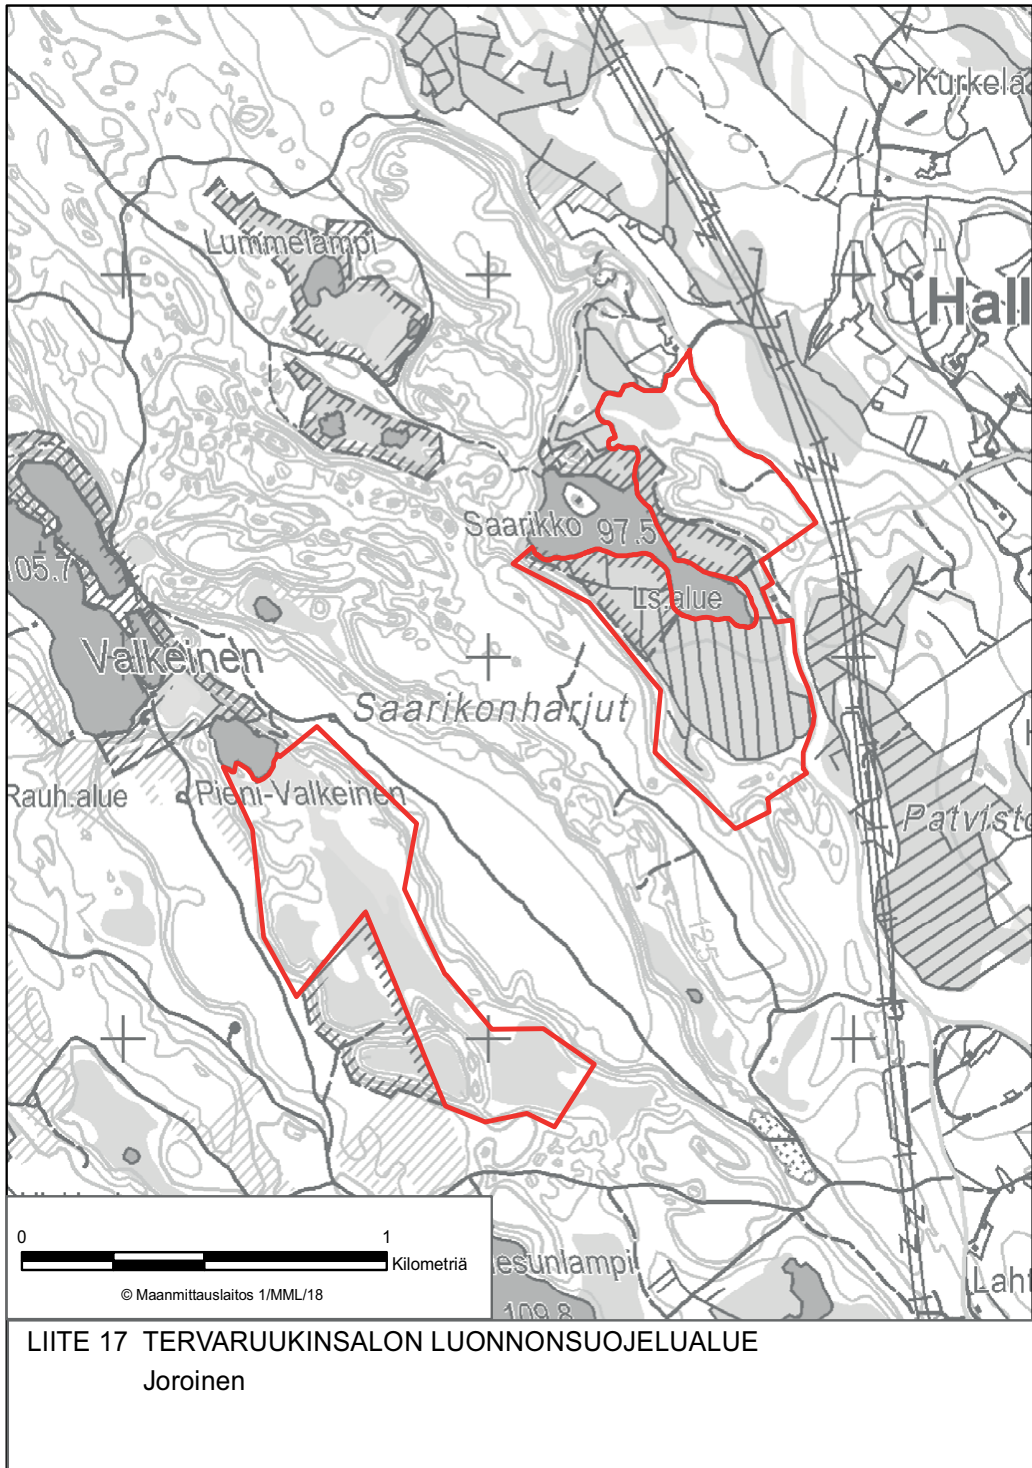

LIITE 1 KOKINNIEMEN-SYVÄSALMENZAAREN LUONNONSUOJELUALUE  
Enonkoski

LIITE 5 KOSKIJÄRVEN LUONNONSUOJELUALUE  
Heinävesi

LIITE 6 KYRÖNSUON LUONNONSUOJELUALUE  
Heinävesi

LIITE 9 VALKEISNEVAN-POLVIJOENSUON LUONNONSUOJELUALUE  
Heinävesi

LIITE 15 HUUTOKOSKEN LUONNONSUOJELUALUE  
Joroinen

**LIITE 16 RUOKOJÄRVEN-MULAN LUONNONSUOJELUALUE**  
Joroinen, Varkaus

LIITE 22 HÄNNINSAAREN-LIKOKANKAAN LUONNONSUOJELUALUE  
Kangasniemi

LIITE 23 KINANEVAN LUONNONSUOJELUALUE  
Kangasniemi