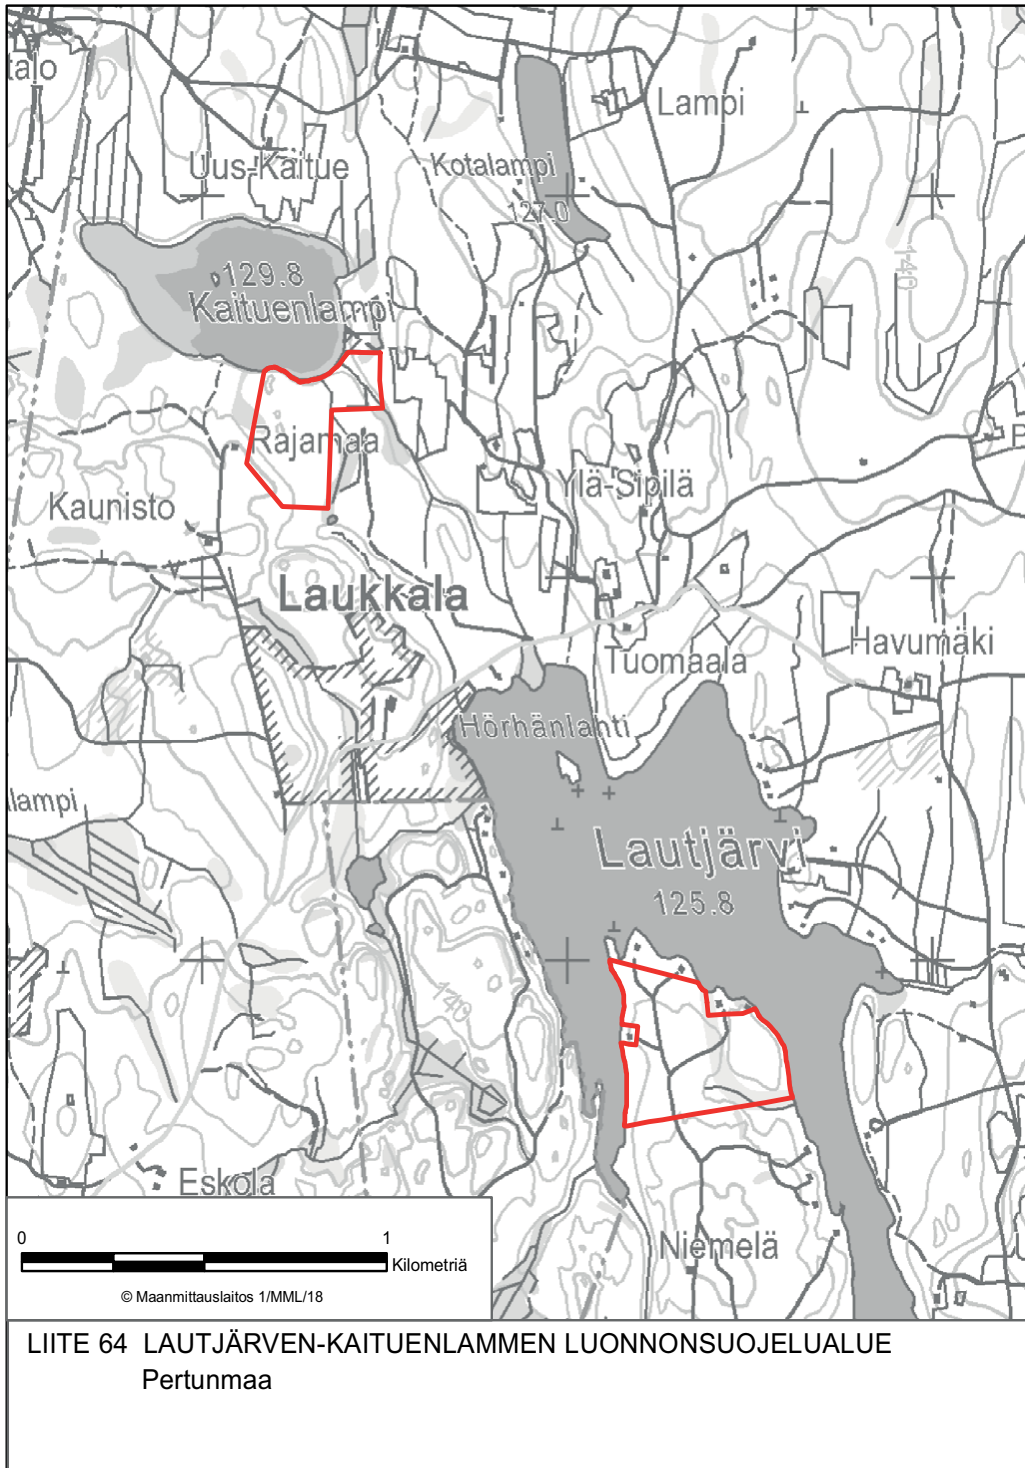

LIITE 44 TALOAHON METSÄN LUONNONSUOJELUALUE  
Mikkeli

**LIITE 46 TUJUNLAMMEN-KILPUILAMMEN LUONNONSUOJELUALUE**  
Mikkeli

LIITE 48 VÄNKKÄÄNSUON LUONNONSUOJELUALUE  
Mikkeli, Hivensalmi

LIITE 49 SUURSUON LUONNONSUOJELUALUE  
Mikkeli, Mäntyharju

LIITE 54 LAUKONIEMEN LUONNONSUOJELUALUE  
Mäntyharju

LIITE 57 PYHÄNIEMEN LUONNONSUOJELUALUE  
Mäntyharju

LIITE 59 SOLISTONSUON JA ALATALON METSIEN LUONNONSUOJELUALUE  
Mäntyharju, Pertunmaa

LIITE 62 ANETUN LUONNONSUOJELUALUE  
Pertunmaa

LIITE 71 KAITAJÄRVEN METSÄN LUONNONSUOJELUALUE  
Puumala

LIITE 78 HAARIKON LUONNONSUOJELUALUE  
Savonlinna

**LIITE 79 HÄRKÖVUOREN-KOIVUSAAREN LUONNONSUOJELUALUE**  
Savonlinna

LIITE 84 LEPIKKOLAMMEN-TAKOLAMMINSUON LUONNONSUOJELUALUE  
Savonlinna

LIITE 88 ENONVEDEN-RUTKANLAHDEN LUONNONSUOJELUALUE  
Sulkava