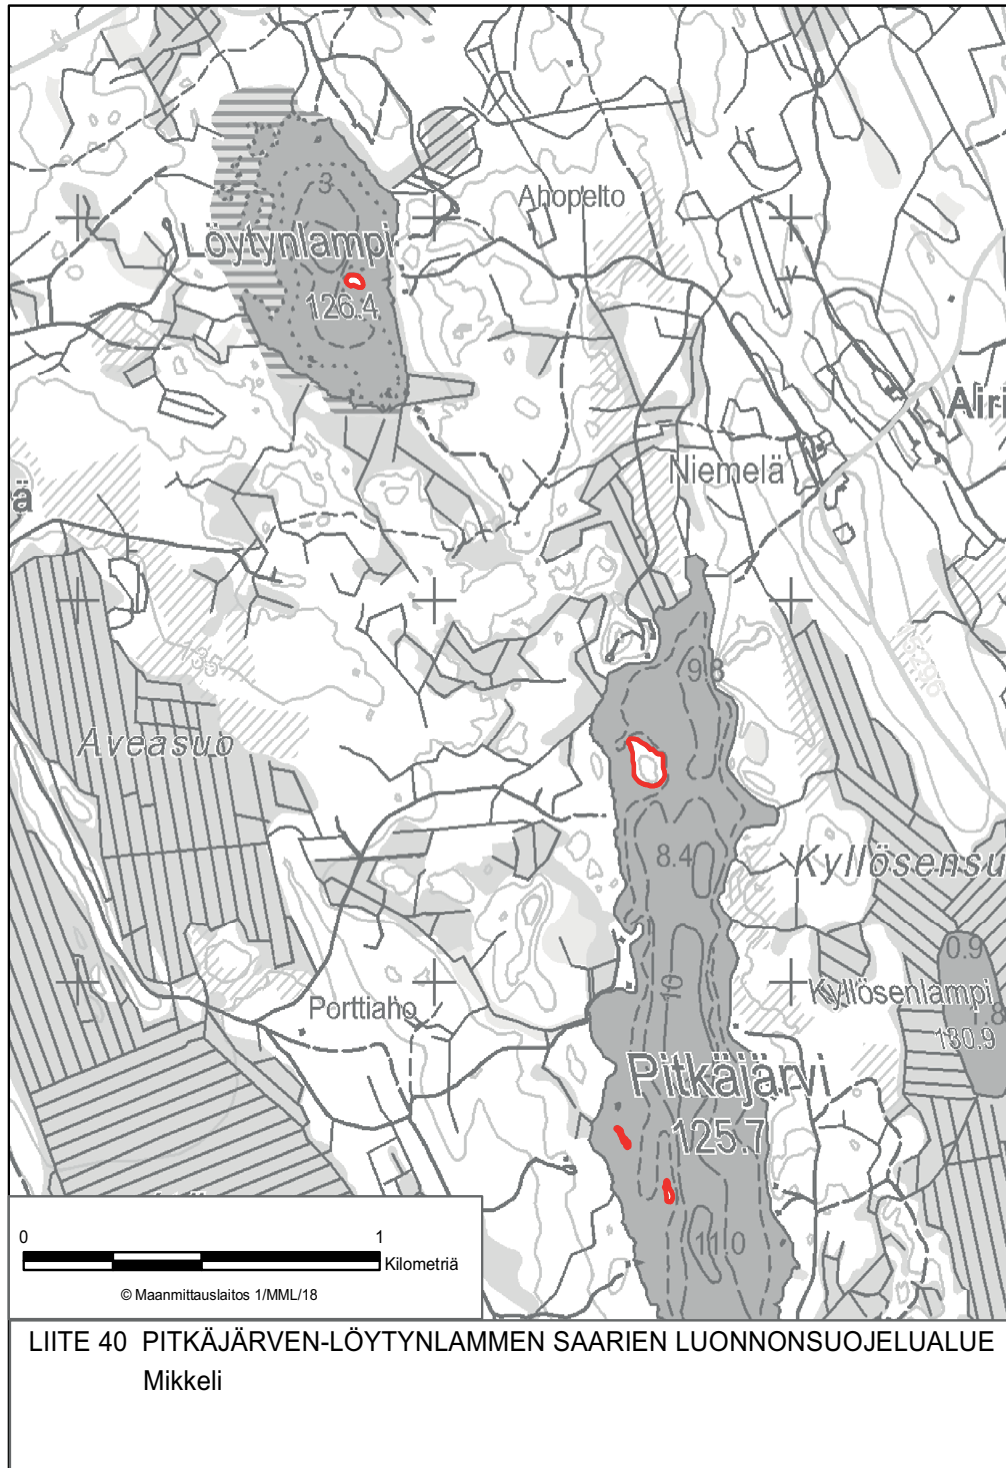

LIITE 15 HUUTOKOSKEN LUONNONSUOJELUALUE  
Joroinen

**LIITE 16 RUOKOJÄRVEN-MULAN LUONNONSUOJELUALUE**  
Joroinen, Varkaus

LIITE 22 HÄNNINSAAREN-LIKOKANKAAN LUONNONSUOJELUALUE  
Kangasniemi

LIITE 23 KINANEVAN LUONNONSUOJELUALUE  
Kangasniemi

LIITE 31 KAKRIALANSUON LUONNONSUOJELUALUE  
Mikkeli

LIITE 39 PAHALAMMINVUOREN LUONNONSUOJELUALUE  
Mikkeli

LIITE 40 PITKÄJÄRVEN-LÖYTYNLAMMEN SAARIEN LUONNONSUOJELUALUE  
Mikkeli

LIITE 42 RAUHAJÄRVEN SAARTEN LUONNONSUOJELUALUE  
Mikkeli

LIITE 44 TALOAHON METSÄN LUONNONSUOJELUALUE  
Mikkeli

**LIITE 46 TUJUNLAMMEN-KILPUILAMMEN LUONNONSUOJELUALUE**  
Mikkeli

LIITE 48 VÄNKKÄÄNSUON LUONNONSUOJELUALUE  
Mikkeli, Hivensalmi

LIITE 49 SUURSUON LUONNONSUOJELUALUE  
Mikkeli, Mäntyharju