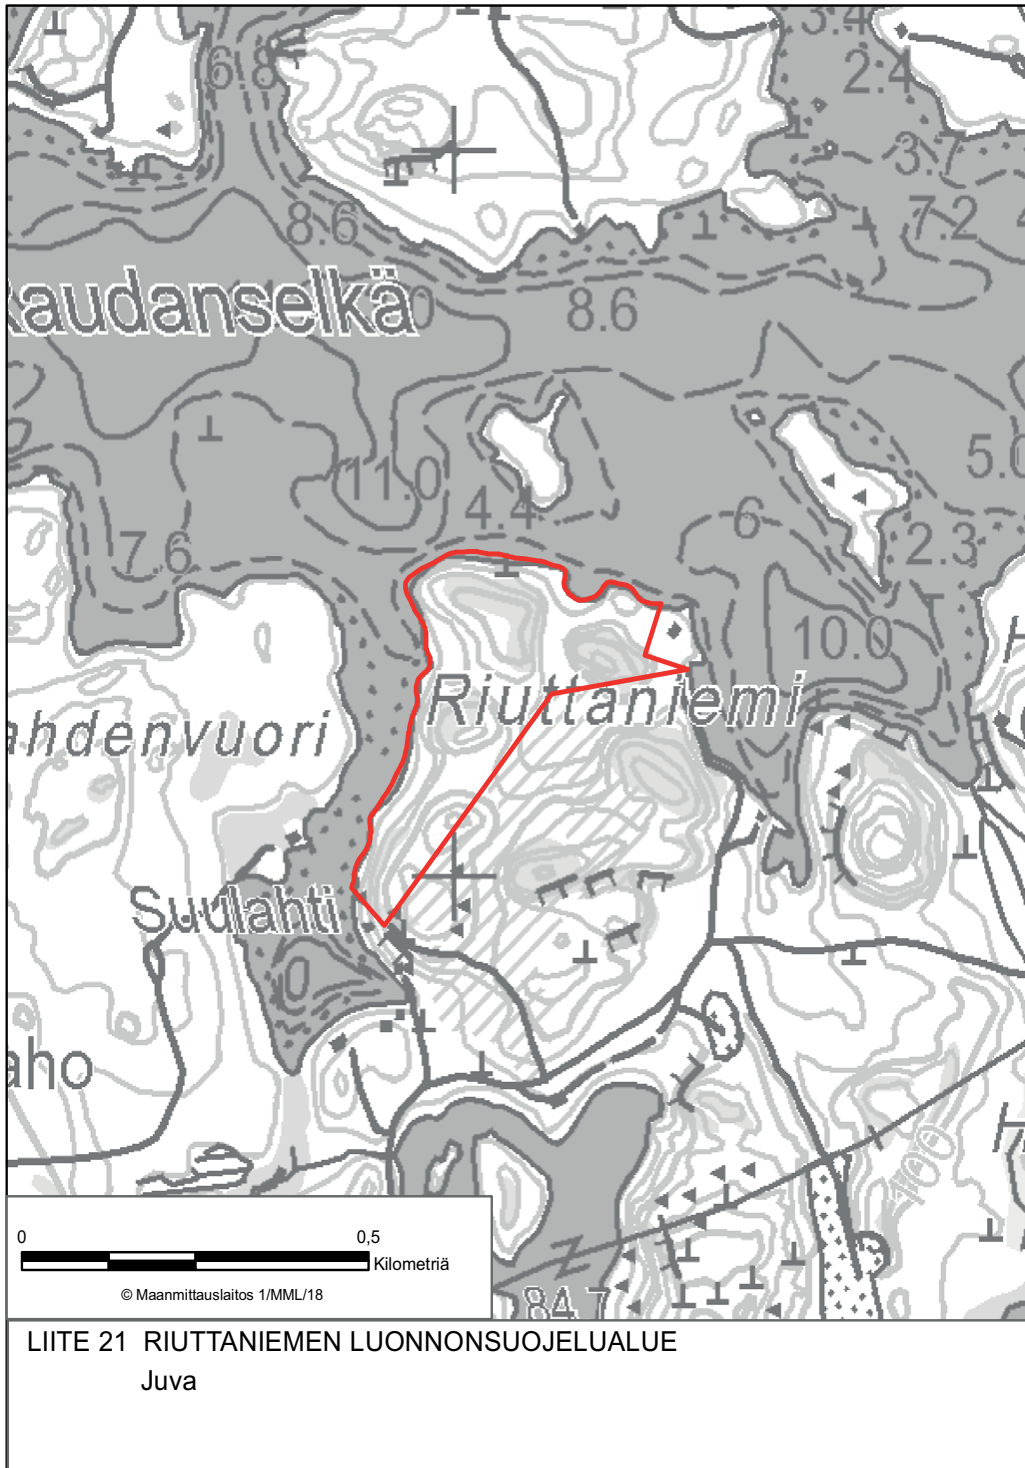

LIITE 1 KOKINNIEMEN-SYVÄSALMENZAAREN LUONNONSUOJELUALUE  
Enonkoski

LIITE 5 KOSKIJÄRVEN LUONNONSUOJELUALUE  
Heinävesi

LIITE 6 KYRÖNSUON LUONNONSUOJELUALUE  
Heinävesi

LIITE 9 VALKEISNEVAN-POLVIJOENSUON LUONNONSUOJELUALUE  
Heinävesi

LIITE 15 HUUTOKOSKEN LUONNONSUOJELUALUE  
Joroinen

**LIITE 16 RUOKOJÄRVEN-MULAN LUONNONSUOJELUALUE**  
Joroinen, Varkaus

LIITE 22 HÄNNINSAAREN-LIKOKANKAAN LUONNONSUOJELUALUE  
Kangasniemi

LIITE 23 KINANEVAN LUONNONSUOJELUALUE  
Kangasniemi

LIITE 31 KAKRIALANSUON LUONNONSUOJELUALUE  
Mikkeli

LIITE 39 PAHALAMMINVUOREN LUONNONSUOJELUALUE  
Mikkeli

LIITE 40 PITKÄJÄRVEN-LÖYTYNLAMMEN SAARIEN LUONNONSUOJELUALUE  
Mikkeli

LIITE 42 RAUHAJÄRVEN SAARTEN LUONNONSUOJELUALUE  
Mikkeli