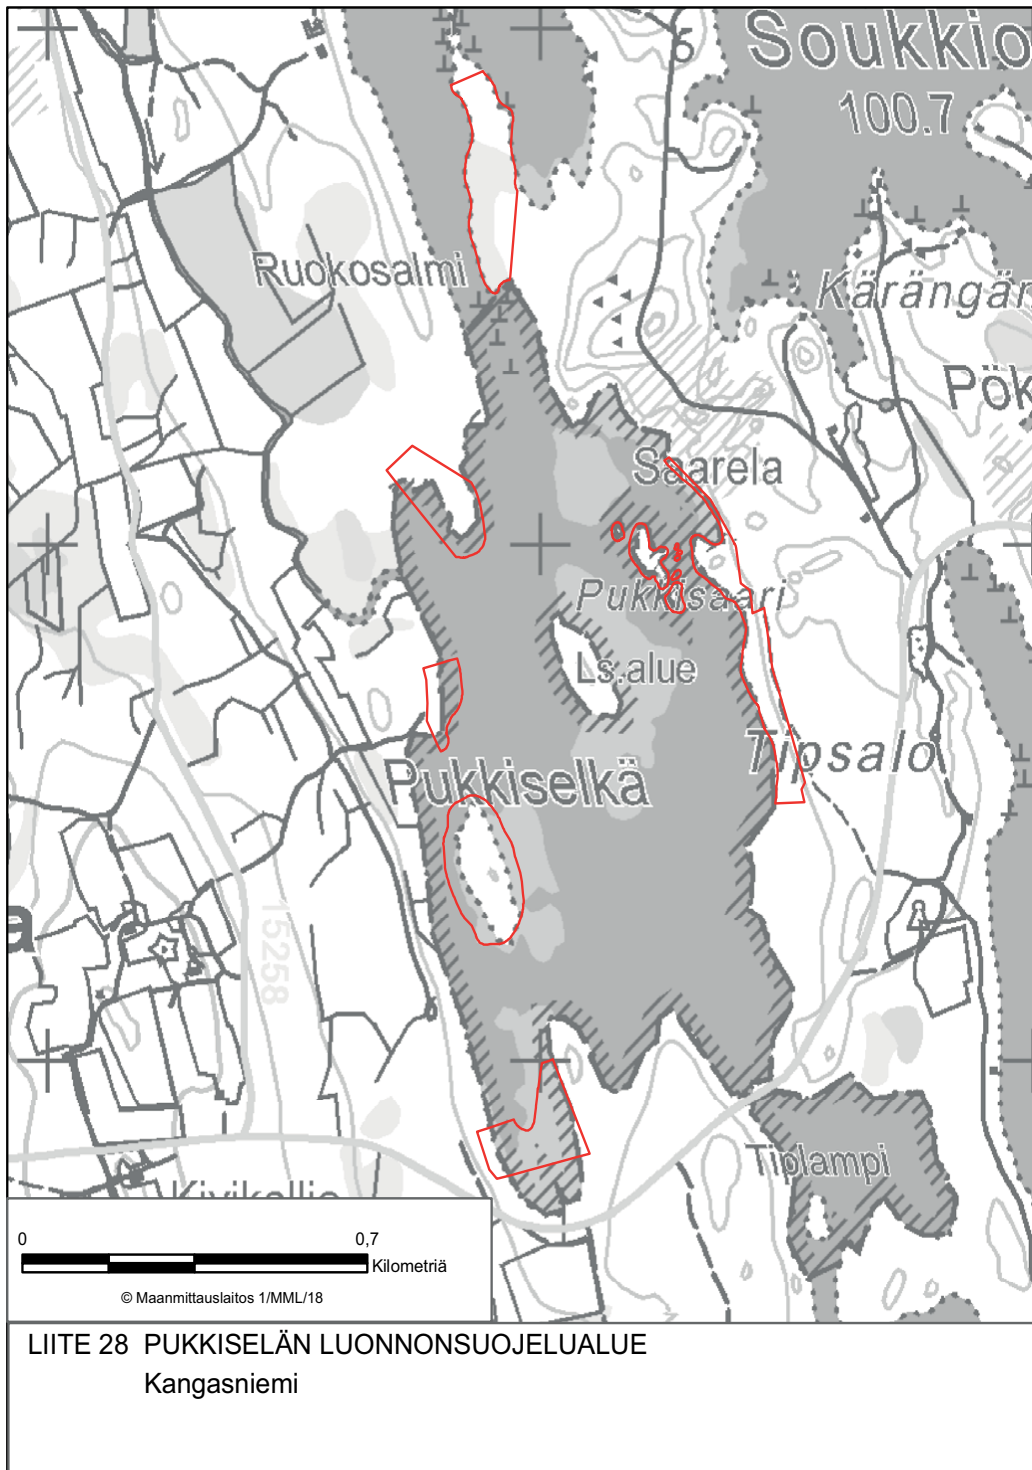

LIITE 1 KOKINNIEMEN-SYVÄSALMENZAAREN LUONNONSUOJELUALUE  
Enonkoski

LIITE 5 KOSKIJÄRVEN LUONNONSUOJELUALUE  
Heinävesi

LIITE 6 KYRÖNSUON LUONNONSUOJELUALUE  
Heinävesi

LIITE 9 VALKEISNEVAN-POLVIJOENSUON LUONNONSUOJELUALUE  
Heinävesi

LIITE 15 HUUTOKOSKEN LUONNONSUOJELUALUE  
Joroinen

**LIITE 16 RUOKOJÄRVEN-MULAN LUONNONSUOJELUALUE**  
Joroinen, Varkaus

LIITE 22 HÄNNINSAAREN-LIKOKANKAAN LUONNONSUOJELUALUE  
Kangasniemi

LIITE 23 KINANEVAN LUONNONSUOJELUALUE  
Kangasniemi

LIITE 31 KAKRIALANSUON LUONNONSUOJELUALUE  
Mikkeli

LIITE 39 PAHALAMMINVUOREN LUONNONSUOJELUALUE  
Mikkeli

LIITE 40 PITKÄJÄRVEN-LÖYTYNLAMMEN SAARIEN LUONNONSUOJELUALUE  
Mikkeli

LIITE 42 RAUHAJÄRVEN SAARTEN LUONNONSUOJELUALUE  
Mikkeli

LIITE 44 TALOAHON METSÄN LUONNONSUOJELUALUE  
Mikkeli

**LIITE 46 TUJUNLAMMEN-KILPUILAMMEN LUONNONSUOJELUALUE**  
Mikkeli

LIITE 48 VÄNKKÄÄNSUON LUONNONSUOJELUALUE  
Mikkeli, Hivensalmi

LIITE 49 SUURSUON LUONNONSUOJELUALUE  
Mikkeli, Mäntyharju