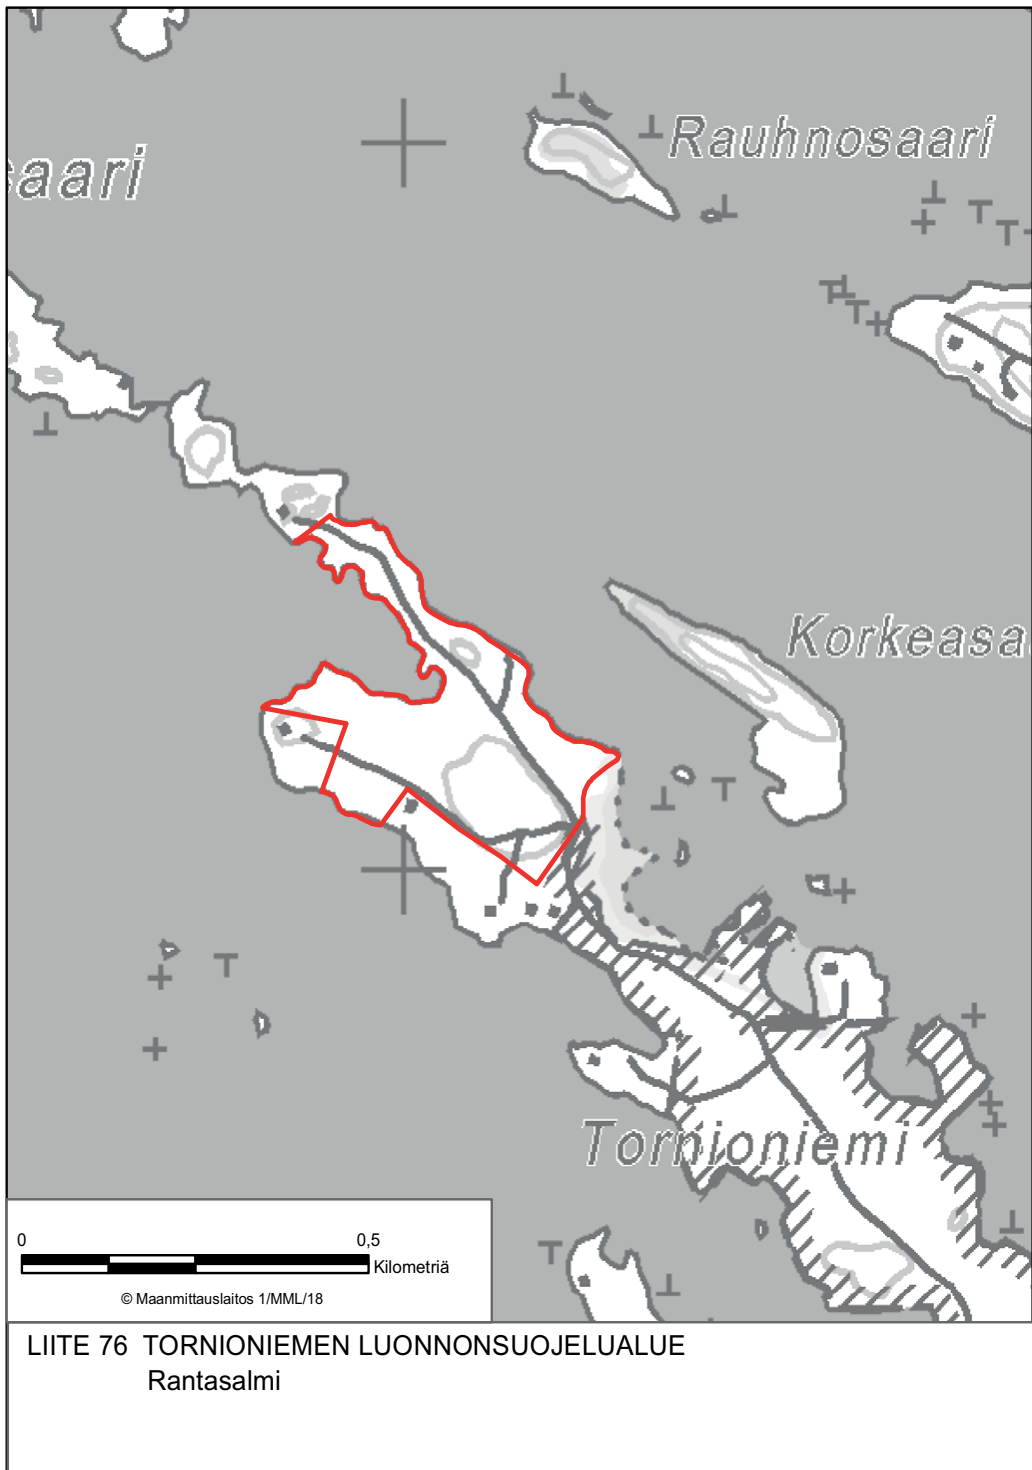

LIITE 44 TALOAHON METSÄN LUONNONSUOJELUALUE  
Mikkeli

**LIITE 46 TUJUNLAMMEN-KILPUILAMMEN LUONNONSUOJELUALUE**  
Mikkeli

LIITE 48 VÄNKKÄÄNSUON LUONNONSUOJELUALUE  
Mikkeli, Hivensalmi

LIITE 49 SUURSUON LUONNONSUOJELUALUE  
Mikkeli, Mäntyharju

LIITE 54 LAUKONIEMEN LUONNONSUOJELUALUE  
Mäntyharju

LIITE 57 PYHÄNIEMEN LUONNONSUOJELUALUE  
Mäntyharju

LIITE 59 SOLISTONSUON JA ALATALON METSIEN LUONNONSUOJELUALUE  
Mäntyharju, Pertunmaa

LIITE 62 ANETUN LUONNONSUOJELUALUE  
Pertunmaa

LIITE 71 KAITAJÄRVEN METSÄN LUONNONSUOJELUALUE  
Puumala

LIITE 78 HAARIKON LUONNONSUOJELUALUE  
Savonlinna

**LIITE 79 HÄRKÖVUOREN-KOIVUSAAREN LUONNONSUOJELUALUE**  
Savonlinna

LIITE 84 LEPIKKOLAMMEN-TAKOLAMMINSUON LUONNONSUOJELUALUE  
Savonlinna

LIITE 88 ENONVEDEN-RUTKANLAHDEN LUONNONSUOJELUALUE  
Sulkava