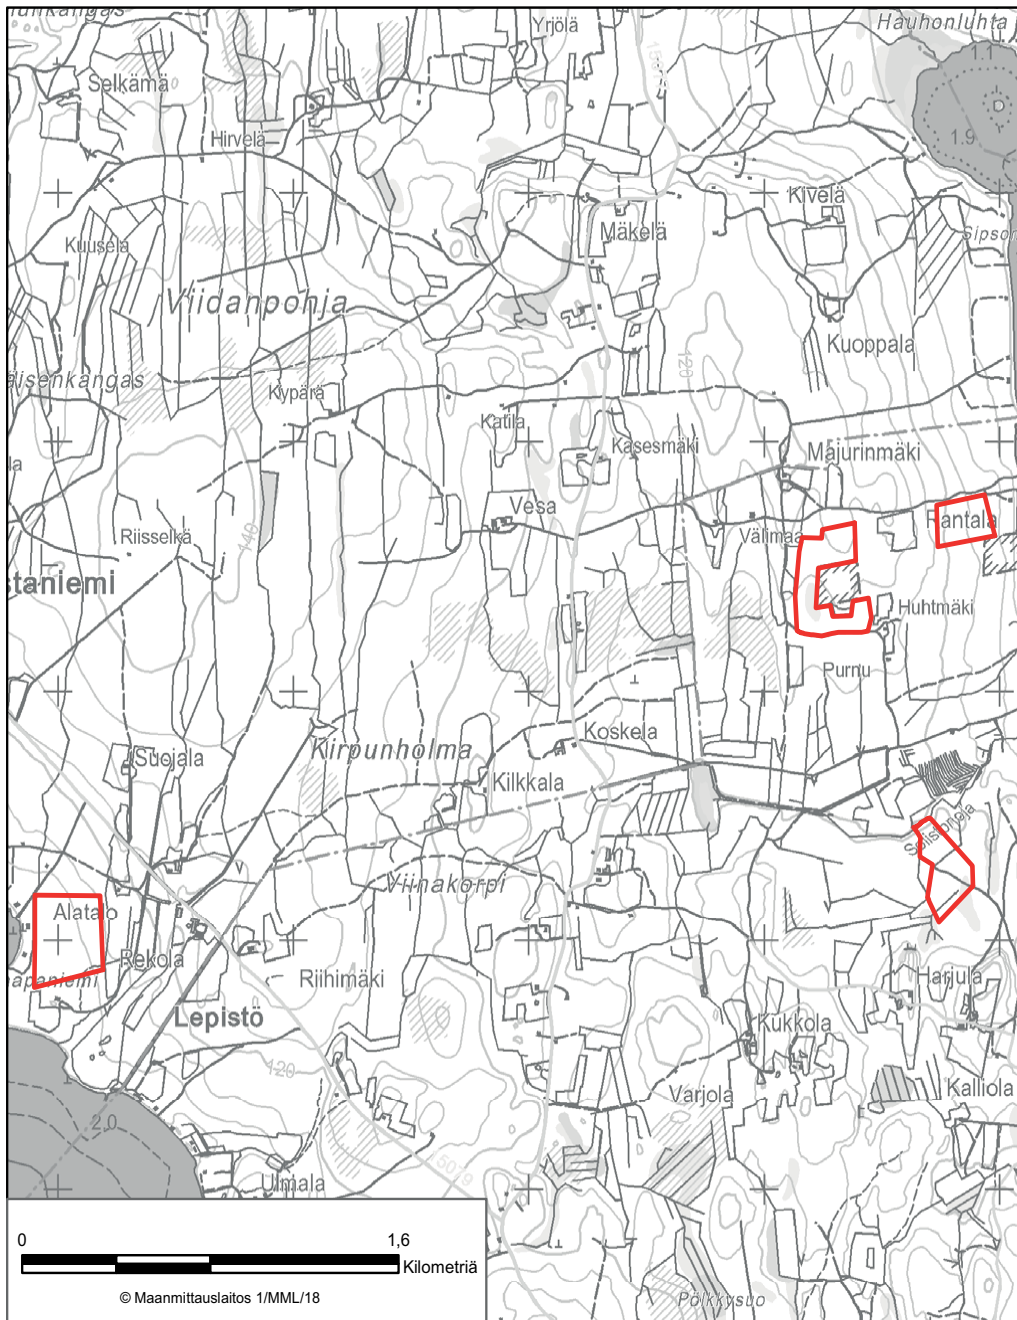

LIITE 15 HUUTOKOSKEN LUONNONSUOJELUALUE  
Joroinen

**LIITE 16 RUOKOJÄRVEN-MULAN LUONNONSUOJELUALUE**  
Joroinen, Varkaus

LIITE 22 HÄNNINSAAREN-LIKOKANKAAN LUONNONSUOJELUALUE  
Kangasniemi

LIITE 23 KINANEVAN LUONNONSUOJELUALUE  
Kangasniemi

LIITE 44 TALOAHON METSÄN LUONNONSUOJELUALUE  
Mikkeli

**LIITE 46 TUJUNLAMMEN-KILPUILAMMEN LUONNONSUOJELUALUE**  
Mikkeli

LIITE 48 VÄNKKÄÄNSUON LUONNONSUOJELUALUE  
Mikkeli, Hivensalmi

LIITE 49 SUURSUON LUONNONSUOJELUALUE  
Mikkeli, Mäntyharju

LIITE 54 LAUKONIEMEN LUONNONSUOJELUALUE  
Mäntyharju

LIITE 57 PYHÄNIEMEN LUONNONSUOJELUALUE  
Mäntyharju

LIITE 59 SOLISTONSUON JA ALATALON METSIEN LUONNONSUOJELUALUE  
Mäntyharju, Pertunmaa

LIITE 62 ANETUN LUONNONSUOJELUALUE  
Pertunmaa

LIITE 71 KAITAJÄRVEN METSÄN LUONNONSUOJELUALUE  
Puumala

LIITE 78 HAARIKON LUONNONSUOJELUALUE  
Savonlinna

**LIITE 79 HÄRKÖVUOREN-KOIVUSAAREN LUONNONSUOJELUALUE**  
Savonlinna

LIITE 84 LEPIKKOLAMMEN-TAKOLAMMINSUON LUONNONSUOJELUALUE  
Savonlinna