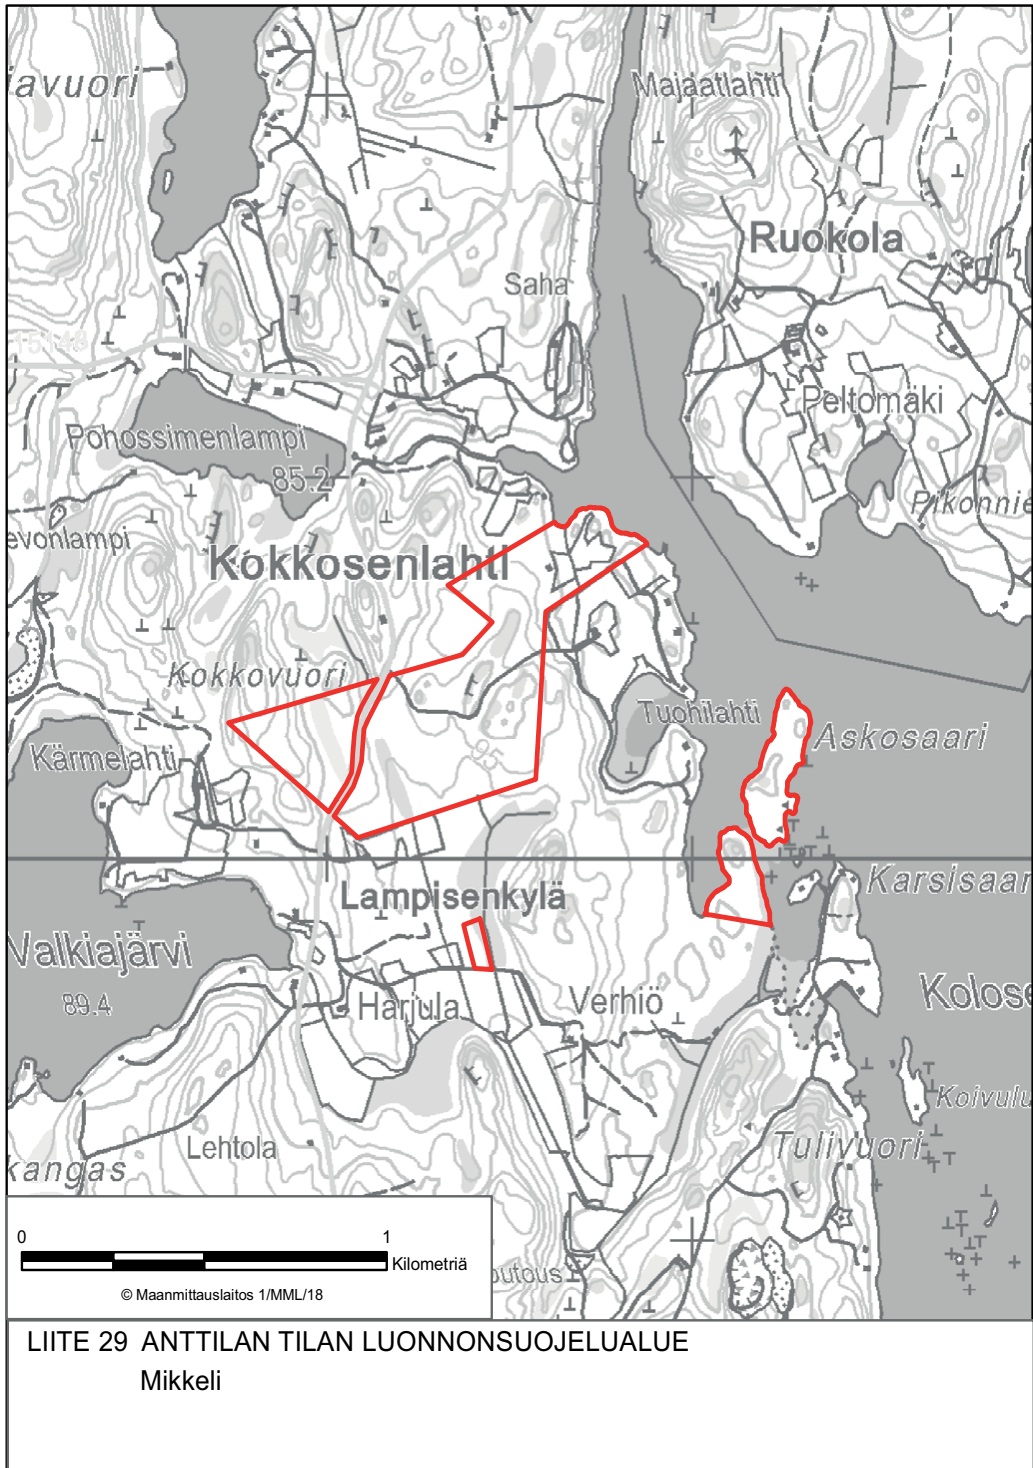

LIITE 1 KOKINNIEMEN-SYVÄSALMENZAAREN LUONNONSUOJELUALUE  
Enonkoski

LIITE 5 KOSKIJÄRVEN LUONNONSUOJELUALUE  
Heinävesi

LIITE 6 KYRÖNSUON LUONNONSUOJELUALUE  
Heinävesi

LIITE 9 VALKEISNEVAN-POLVIJOENSUON LUONNONSUOJELUALUE  
Heinävesi

LIITE 15 HUUTOKOSKEN LUONNONSUOJELUALUE  
Joroinen

**LIITE 16 RUOKOJÄRVEN-MULAN LUONNONSUOJELUALUE**  
Joroinen, Varkaus

LIITE 22 HÄNNINSAAREN-LIKOKANKAAN LUONNONSUOJELUALUE  
Kangasniemi

LIITE 23 KINANEVAN LUONNONSUOJELUALUE  
Kangasniemi

LIITE 31 KAKRIALANSUON LUONNONSUOJELUALUE  
Mikkeli

LIITE 39 PAHALAMMINVUOREN LUONNONSUOJELUALUE  
Mikkeli

LIITE 40 PITKÄJÄRVEN-LÖYTYNLAMMEN SAARIEN LUONNONSUOJELUALUE  
Mikkeli

LIITE 42 RAUHAJÄRVEN SAARTEN LUONNONSUOJELUALUE  
Mikkeli

LIITE 44 TALOAHON METSÄN LUONNONSUOJELUALUE  
Mikkeli

**LIITE 46 TUJUNLAMMEN-KILPUILAMMEN LUONNONSUOJELUALUE**  
Mikkeli

LIITE 48 VÄNKKÄÄNSUON LUONNONSUOJELUALUE  
Mikkeli, Hivensalmi

LIITE 49 SUURSUON LUONNONSUOJELUALUE  
Mikkeli, Mäntyharju