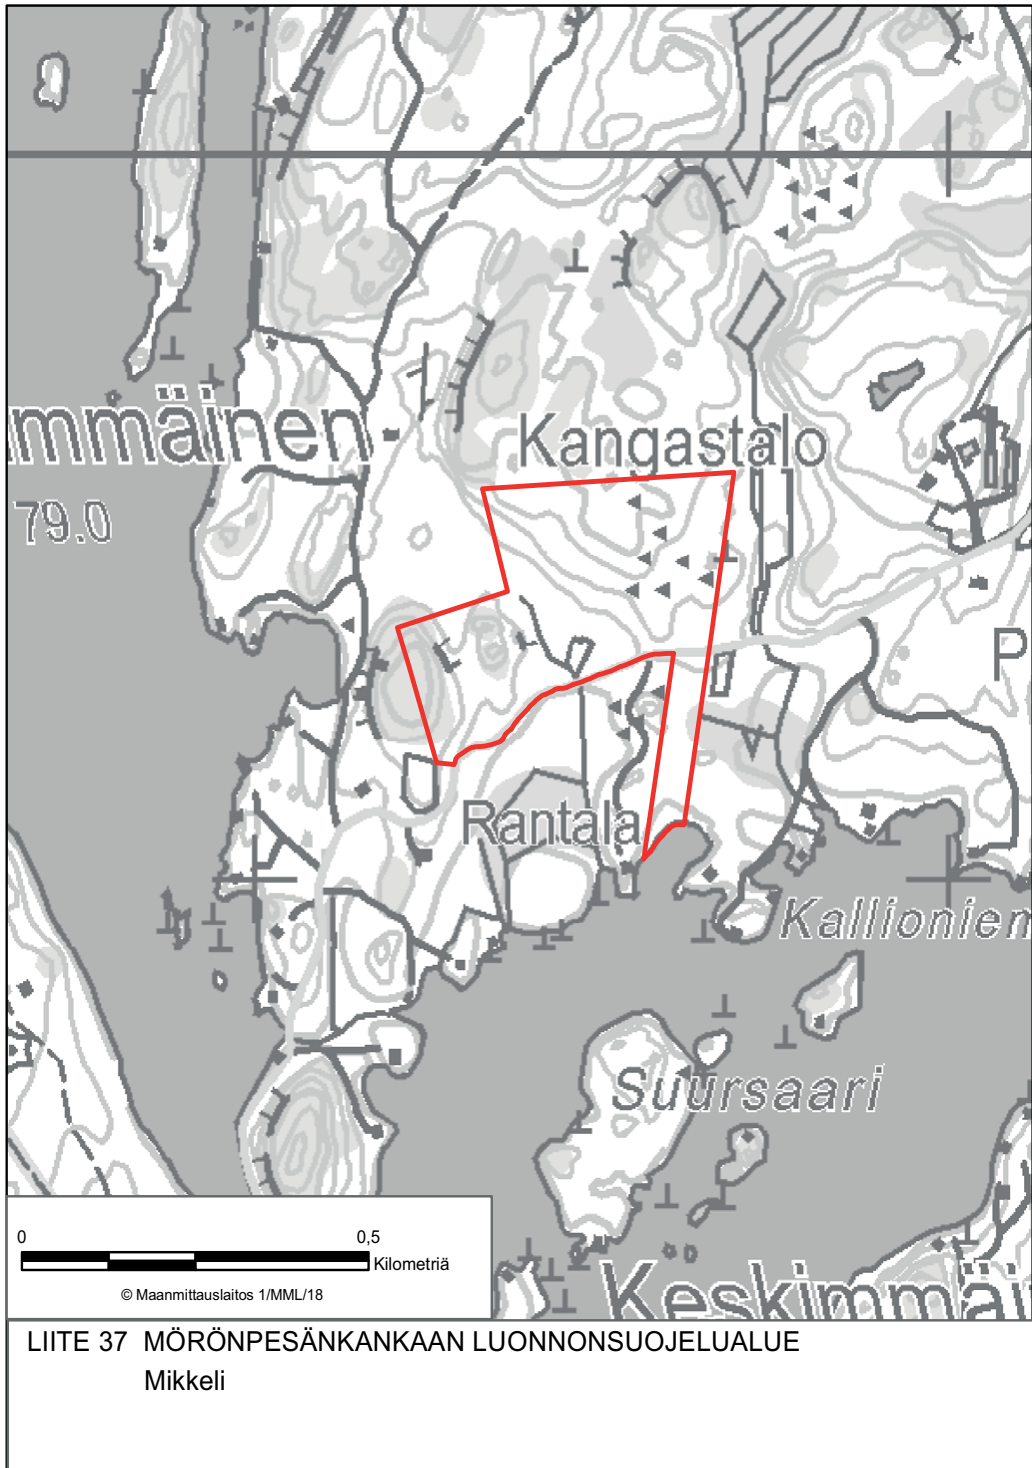

LIITE 15 HUUTOKOSKEN LUONNONSUOJELUALUE  
Joroinen

**LIITE 16 RUOKOJÄRVEN-MULAN LUONNONSUOJELUALUE**  
Joroinen, Varkaus

LIITE 22 HÄNNINSAAREN-LIKOKANKAAN LUONNONSUOJELUALUE  
Kangasniemi

LIITE 23 KINANEVAN LUONNONSUOJELUALUE  
Kangasniemi

LIITE 31 KAKRIALANSUON LUONNONSUOJELUALUE  
Mikkeli

LIITE 39 PAHALAMMINVUOREN LUONNONSUOJELUALUE  
Mikkeli

LIITE 40 PITKÄJÄRVEN-LÖYTYNLAMMEN SAARIEN LUONNONSUOJELUALUE  
Mikkeli

LIITE 42 RAUHAJÄRVEN SAARTEN LUONNONSUOJELUALUE  
Mikkeli

LIITE 44 TALOAHON METSÄN LUONNONSUOJELUALUE  
Mikkeli

**LIITE 46 TUJUNLAMMEN-KILPUILAMMEN LUONNONSUOJELUALUE**  
Mikkeli

LIITE 48 VÄNKKÄÄNSUON LUONNONSUOJELUALUE  
Mikkeli, Hivensalmi

LIITE 49 SUURSUON LUONNONSUOJELUALUE  
Mikkeli, Mäntyharju