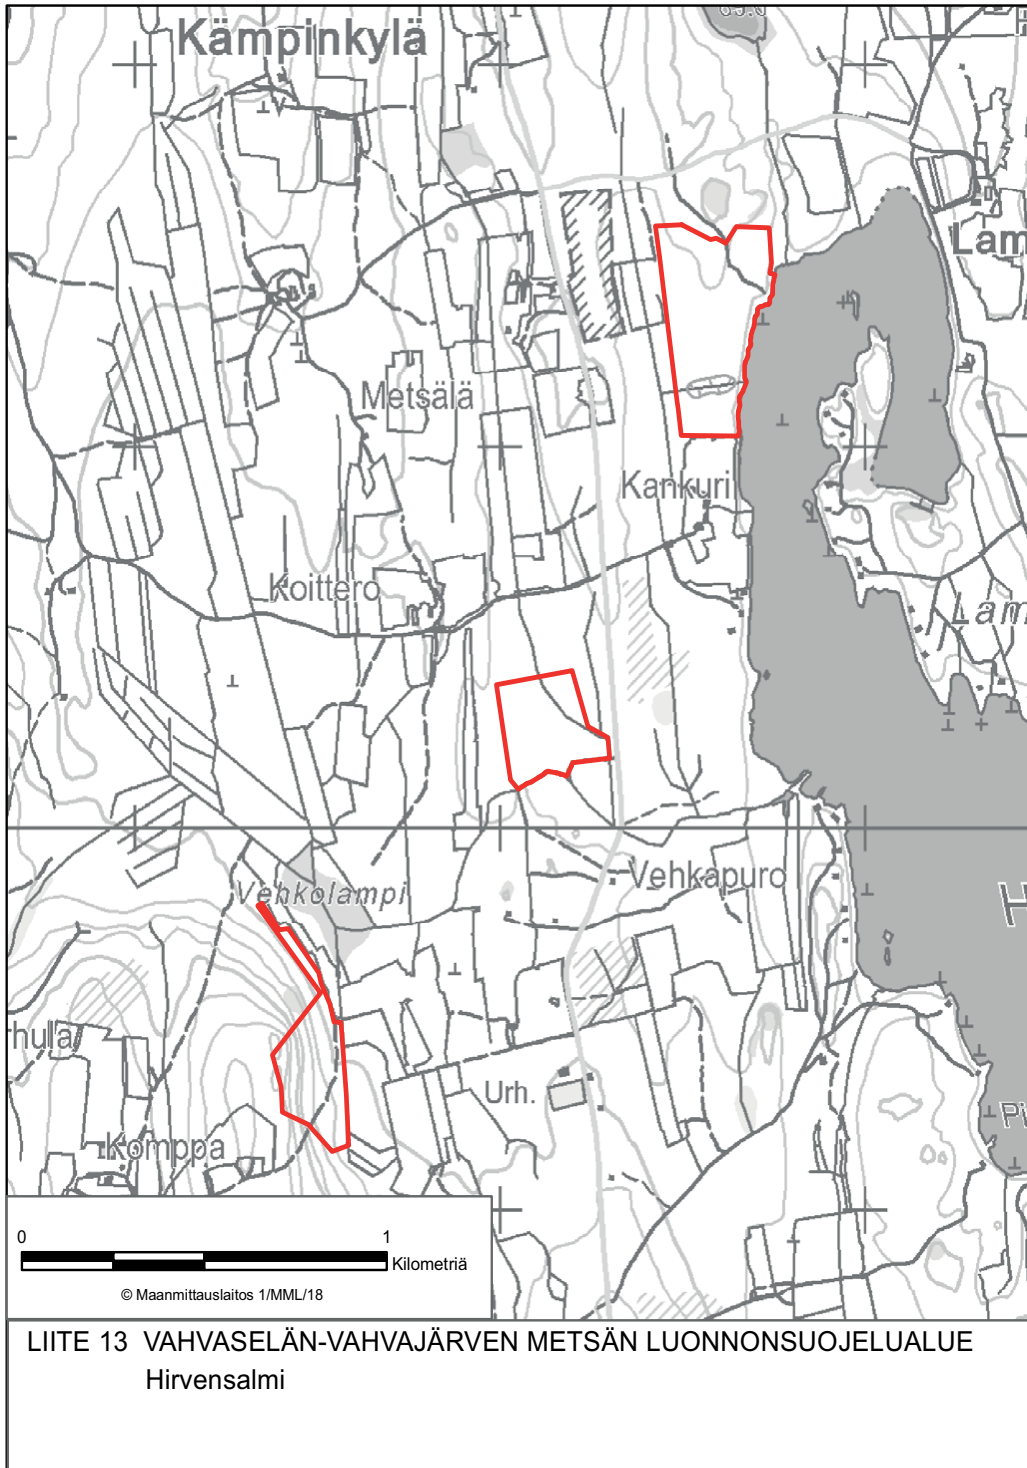

LIITE 1 KOKINNIEMEN-SYVÄSALMENZAAREN LUONNONSUOJELUALUE  
Enonkoski

LIITE 5 KOSKIJÄRVEN LUONNONSUOJELUALUE  
Heinävesi

LIITE 6 KYRÖNSUON LUONNONSUOJELUALUE  
Heinävesi

LIITE 9 VALKEISNEVAN-POLVIJOENSUON LUONNONSUOJELUALUE  
Heinävesi

LIITE 15 HUUTOKOSKEN LUONNONSUOJELUALUE  
Joroinen

**LIITE 16 RUOKOJÄRVEN-MULAN LUONNONSUOJELUALUE**  
Joroinen, Varkaus

LIITE 22 HÄNNINSAAREN-LIKOKANKAAN LUONNONSUOJELUALUE  
Kangasniemi

LIITE 23 KINANEVAN LUONNONSUOJELUALUE  
Kangasniemi

LIITE 31 KAKRIALANSUON LUONNONSUOJELUALUE  
Mikkeli

LIITE 39 PAHALAMMINVUOREN LUONNONSUOJELUALUE  
Mikkeli

LIITE 40 PITKÄJÄRVEN-LÖYTYNLAMMEN SAARIEN LUONNONSUOJELUALUE  
Mikkeli

LIITE 42 RAUHAJÄRVEN SAARTEN LUONNONSUOJELUALUE  
Mikkeli