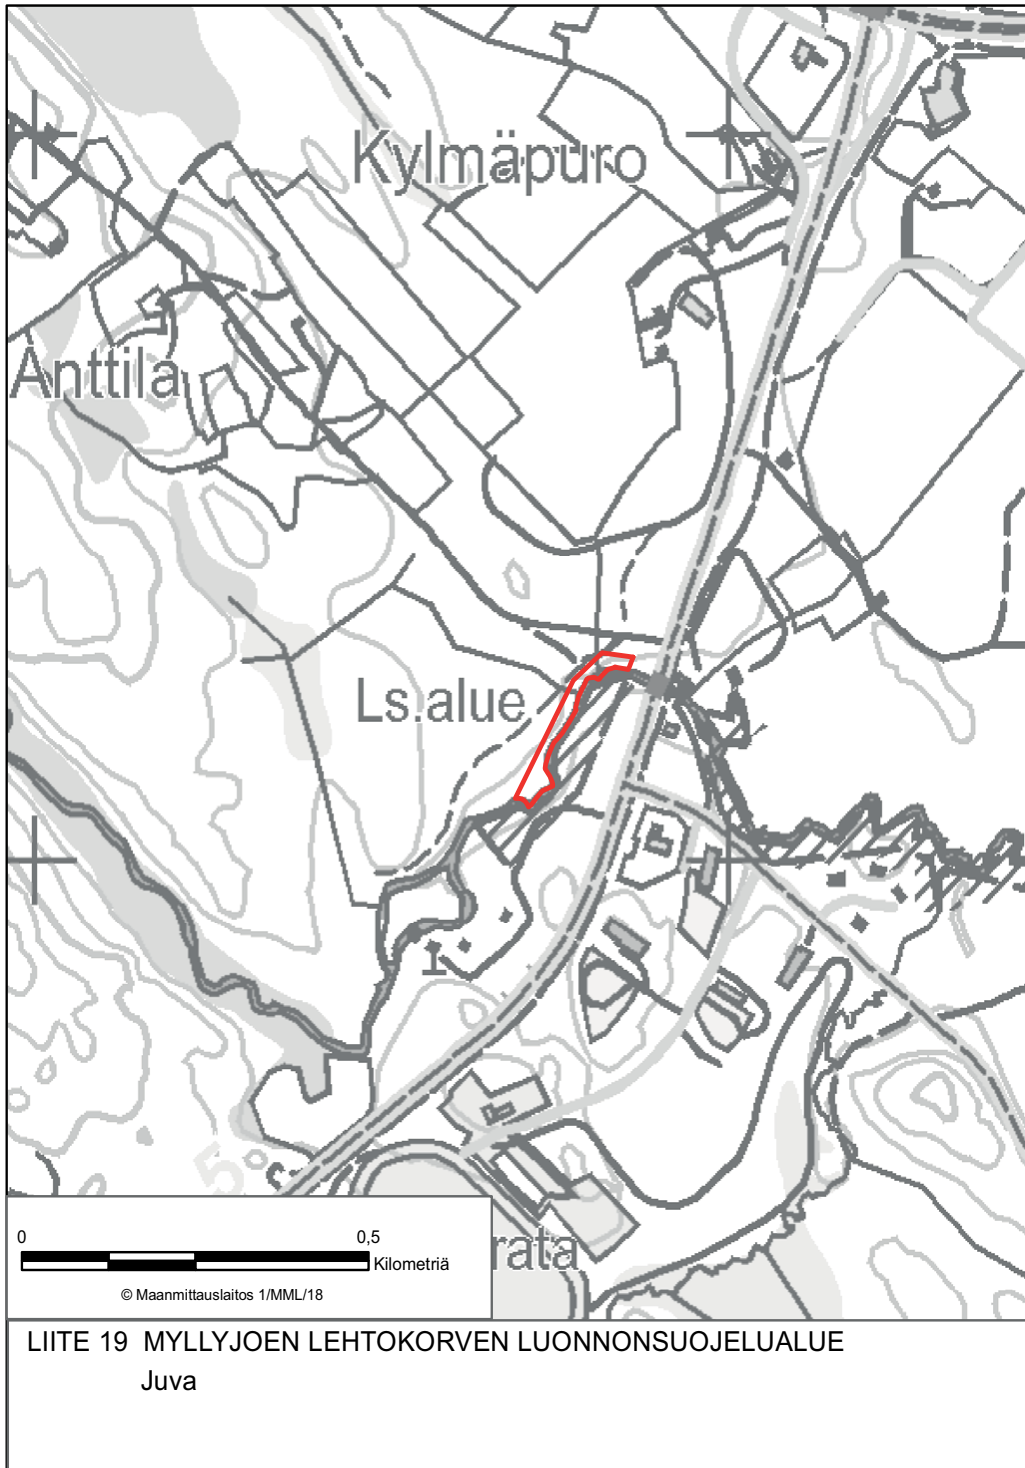

LIITE 1 KOKINNIEMEN-SYVÄSALMENZAAREN LUONNONSUOJELUALUE  
Enonkoski

LIITE 5 KOSKIJÄRVEN LUONNONSUOJELUALUE  
Heinävesi

LIITE 6 KYRÖNSUON LUONNONSUOJELUALUE  
Heinävesi

LIITE 9 VALKEISNEVAN-POLVIJOENSUON LUONNONSUOJELUALUE  
Heinävesi

LIITE 15 HUUTOKOSKEN LUONNONSUOJELUALUE  
Joroinen

**LIITE 16 RUOKOJÄRVEN-MULAN LUONNONSUOJELUALUE**  
Joroinen, Varkaus

LIITE 22 HÄNNINSAAREN-LIKOKANKAAN LUONNONSUOJELUALUE  
Kangasniemi

LIITE 23 KINANEVAN LUONNONSUOJELUALUE  
Kangasniemi

LIITE 31 KAKRIALANSUON LUONNONSUOJELUALUE  
Mikkeli

LIITE 39 PAHALAMMINVUOREN LUONNONSUOJELUALUE  
Mikkeli

LIITE 40 PITKÄJÄRVEN-LÖYTYNLAMMEN SAARIEN LUONNONSUOJELUALUE  
Mikkeli

LIITE 42 RAUHAJÄRVEN SAARTEN LUONNONSUOJELUALUE  
Mikkeli

LIITE 44 TALOAHON METSÄN LUONNONSUOJELUALUE  
Mikkeli

**LIITE 46 TUJUNLAMMEN-KILPUILAMMEN LUONNONSUOJELUALUE**  
Mikkeli

LIITE 48 VÄNKKÄÄNSUON LUONNONSUOJELUALUE  
Mikkeli, Hivensalmi

LIITE 49 SUURSUON LUONNONSUOJELUALUE  
Mikkeli, Mäntyharju