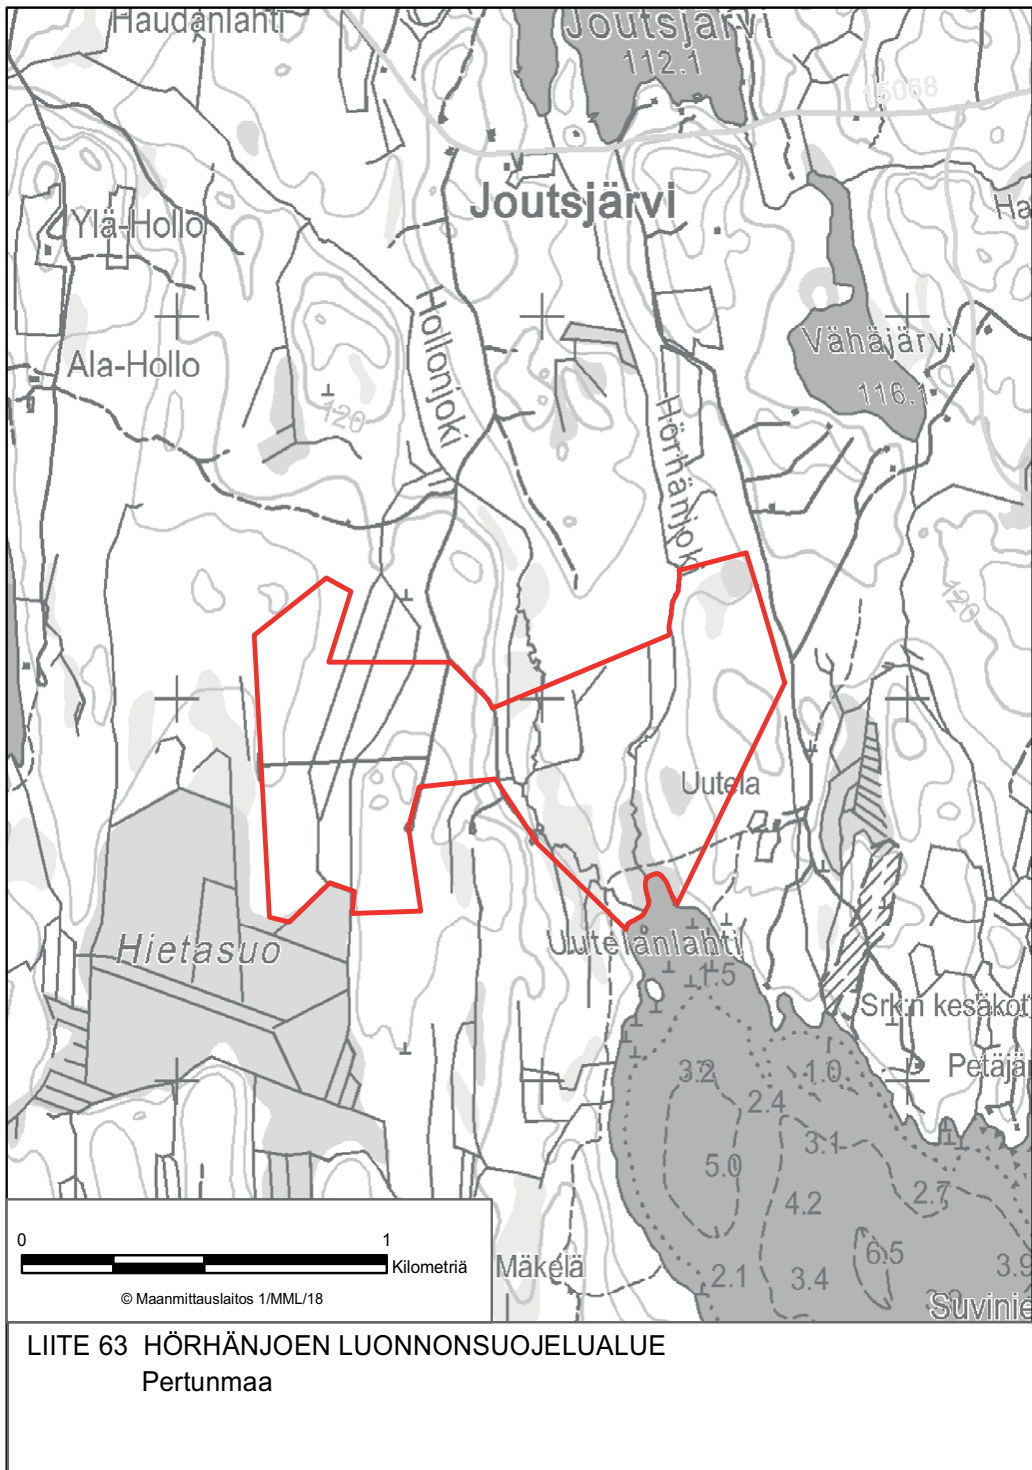

LIITE 15 HUUTOKOSKEN LUONNONSUOJELUALUE  
Joroinen

**LIITE 16 RUOKOJÄRVEN-MULAN LUONNONSUOJELUALUE**  
Joroinen, Varkaus

LIITE 22 HÄNNINSAAREN-LIKOKANKAAN LUONNONSUOJELUALUE  
Kangasniemi

LIITE 23 KINANEVAN LUONNONSUOJELUALUE  
Kangasniemi

LIITE 44 TALOAHON METSÄN LUONNONSUOJELUALUE  
Mikkeli

**LIITE 46 TUJUNLAMMEN-KILPUILAMMEN LUONNONSUOJELUALUE**  
Mikkeli

LIITE 48 VÄNKKÄÄNSUON LUONNONSUOJELUALUE  
Mikkeli, Hivensalmi

LIITE 49 SUURSUON LUONNONSUOJELUALUE  
Mikkeli, Mäntyharju

LIITE 54 LAUKONIEMEN LUONNONSUOJELUALUE  
Mäntyharju

LIITE 57 PYHÄNIEMEN LUONNONSUOJELUALUE  
Mäntyharju

LIITE 59 SOLISTONSUON JA ALATALON METSIEN LUONNONSUOJELUALUE  
Mäntyharju, Pertunmaa

LIITE 62 ANETUN LUONNONSUOJELUALUE  
Pertunmaa