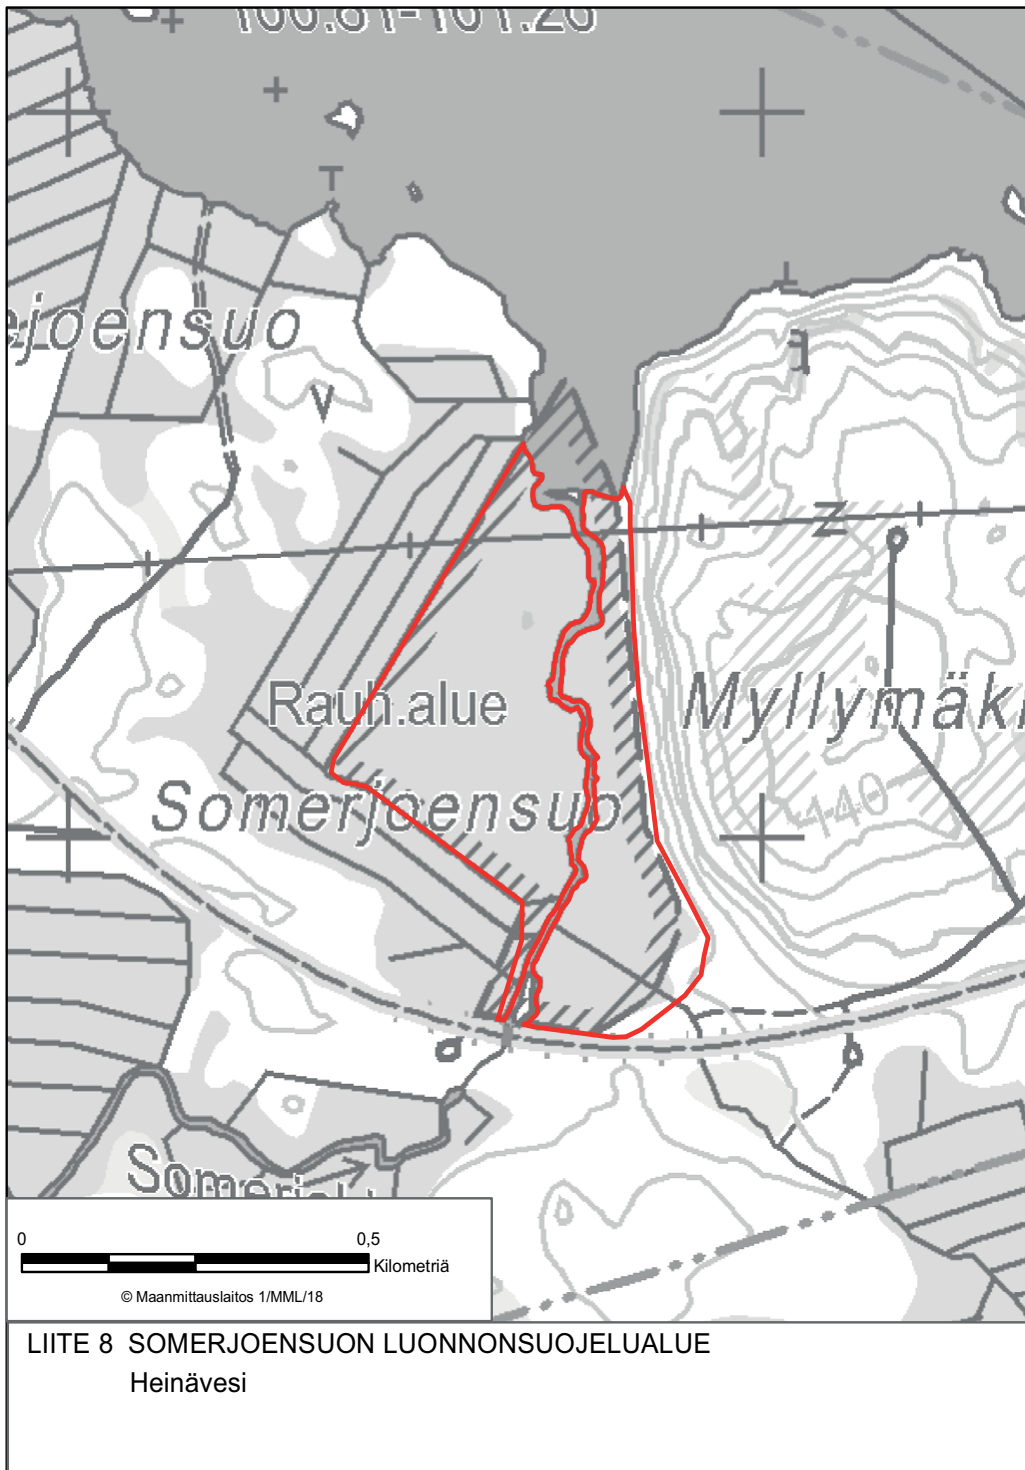

LIITE 1 KOKINNIEMEN-SYVÄSALMENZAAREN LUONNONSUOJELUALUE  
Enonkoski

LIITE 5 KOSKIJÄRVEN LUONNONSUOJELUALUE  
Heinävesi

LIITE 6 KYRÖNSUON LUONNONSUOJELUALUE  
Heinävesi

LIITE 9 VALKEISNEVAN-POLVIJOENSUON LUONNONSUOJELUALUE  
Heinävesi

LIITE 15 HUUTOKOSKEN LUONNONSUOJELUALUE  
Joroinen

**LIITE 16 RUOKOJÄRVEN-MULAN LUONNONSUOJELUALUE**  
Joroinen, Varkaus

LIITE 22 HÄNNINSAAREN-LIKOKANKAAN LUONNONSUOJELUALUE  
Kangasniemi

LIITE 23 KINANEVAN LUONNONSUOJELUALUE  
Kangasniemi