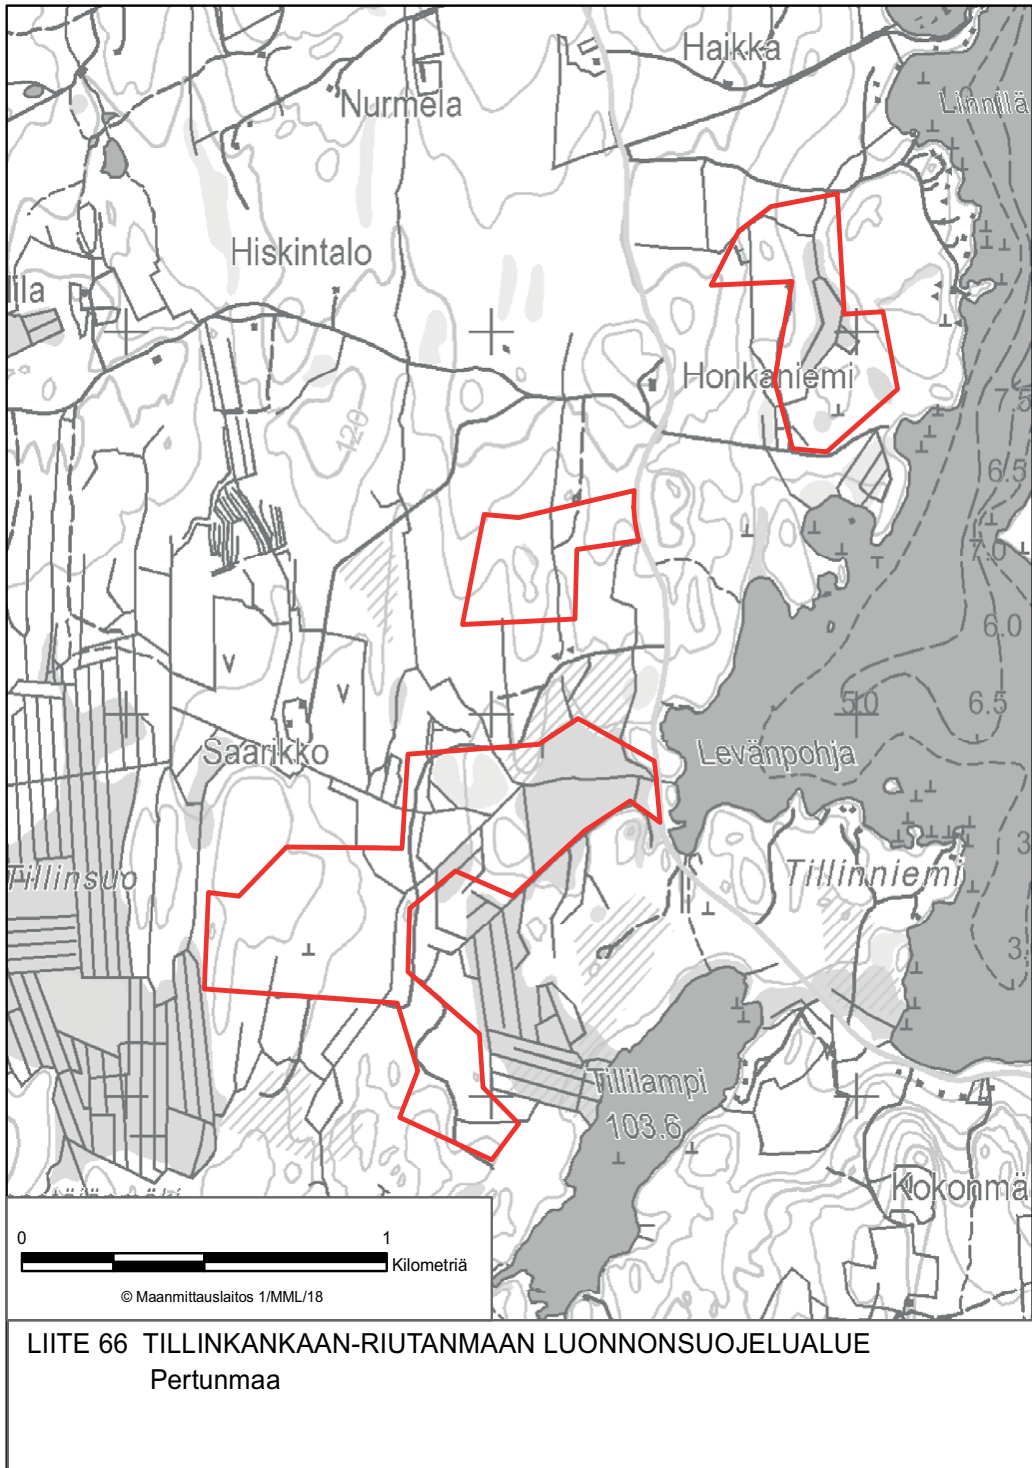

LIITE 44 TALOAHON METSÄN LUONNONSUOJELUALUE  
Mikkeli

**LIITE 46 TUJUNLAMMEN-KILPUILAMMEN LUONNONSUOJELUALUE**  
Mikkeli

LIITE 48 VÄNKKÄÄNSUON LUONNONSUOJELUALUE  
Mikkeli, Hivensalmi

LIITE 49 SUURSUON LUONNONSUOJELUALUE  
Mikkeli, Mäntyharju

LIITE 54 LAUKONIEMEN LUONNONSUOJELUALUE  
Mäntyharju

LIITE 57 PYHÄNIEMEN LUONNONSUOJELUALUE  
Mäntyharju

LIITE 59 SOLISTONSUON JA ALATALON METSIEN LUONNONSUOJELUALUE  
Mäntyharju, Pertunmaa

LIITE 62 ANETUN LUONNONSUOJELUALUE  
Pertunmaa

LIITE 71 KAITAJÄRVEN METSÄN LUONNONSUOJELUALUE  
Puumala

LIITE 78 HAARIKON LUONNONSUOJELUALUE  
Savonlinna

**LIITE 79 HÄRKÖVUOREN-KOIVUSAAREN LUONNONSUOJELUALUE**  
Savonlinna

LIITE 84 LEPIKKOLAMMEN-TAKOLAMMINSUON LUONNONSUOJELUALUE  
Savonlinna

LIITE 88 ENONVEDEN-RUTKANLAHDEN LUONNONSUOJELUALUE  
Sulkava