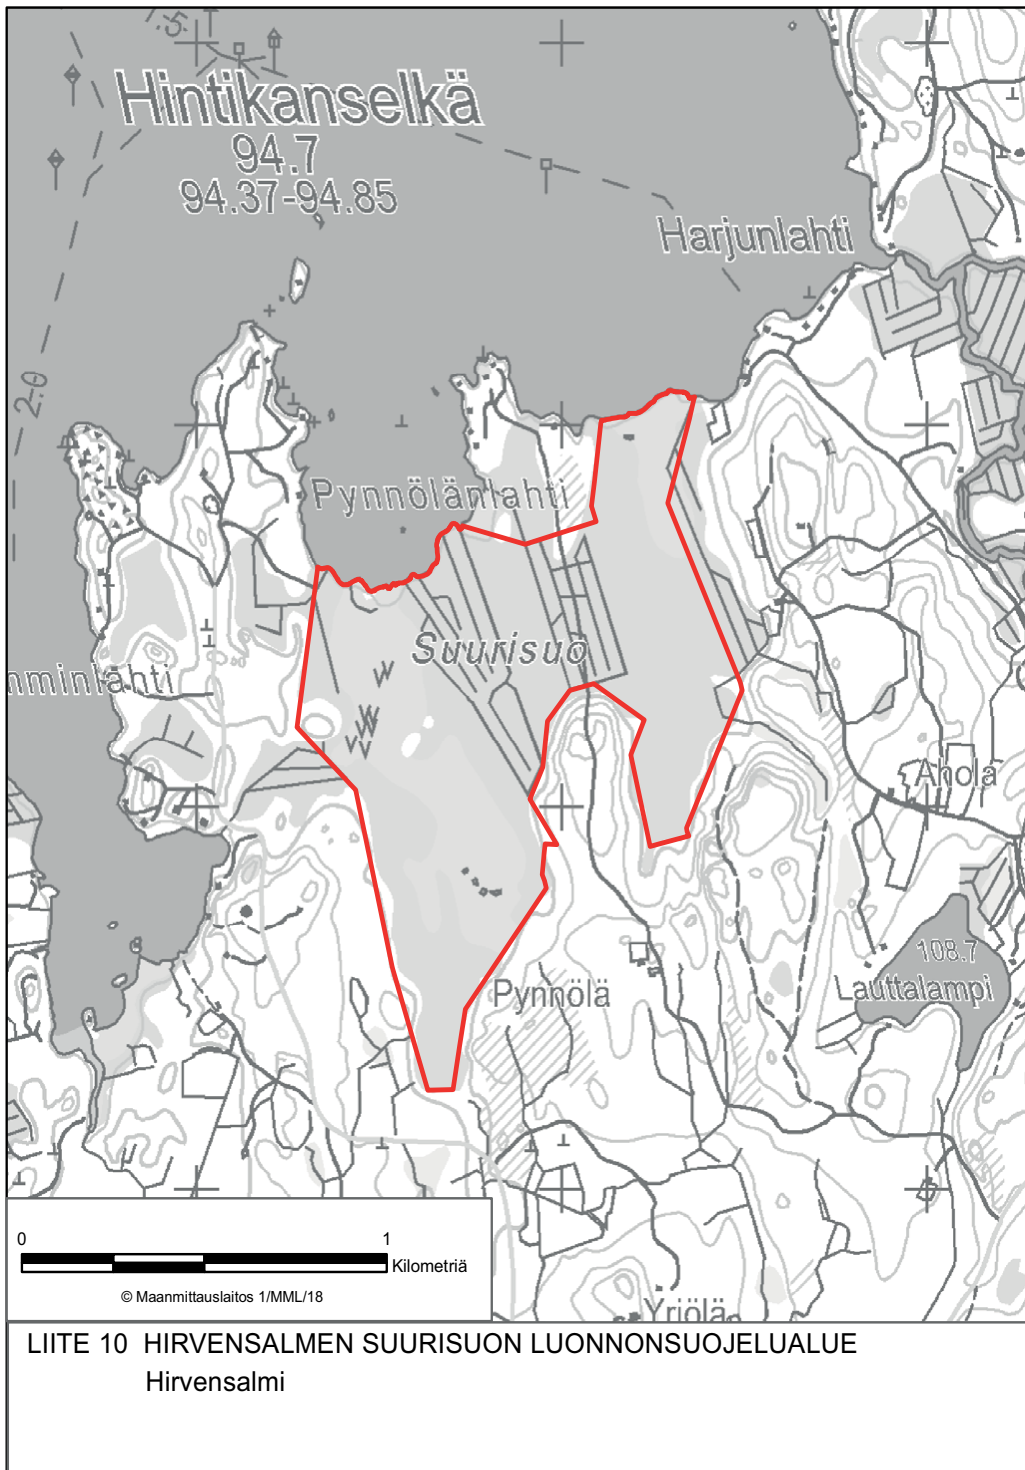

LIITE 1 KOKINNIEMEN-SYVÄSALMENZAAREN LUONNONSUOJELUALUE  
Enonkoski

LIITE 5 KOSKIJÄRVEN LUONNONSUOJELUALUE  
Heinävesi

LIITE 6 KYRÖNSUON LUONNONSUOJELUALUE  
Heinävesi

LIITE 9 VALKEISNEVAN-POLVIJOENSUON LUONNONSUOJELUALUE  
Heinävesi

LIITE 15 HUUTOKOSKEN LUONNONSUOJELUALUE  
Joroinen

**LIITE 16 RUOKOJÄRVEN-MULAN LUONNONSUOJELUALUE**  
Joroinen, Varkaus

LIITE 22 HÄNNINSAAREN-LIKOKANKAAN LUONNONSUOJELUALUE  
Kangasniemi

LIITE 23 KINANEVAN LUONNONSUOJELUALUE  
Kangasniemi