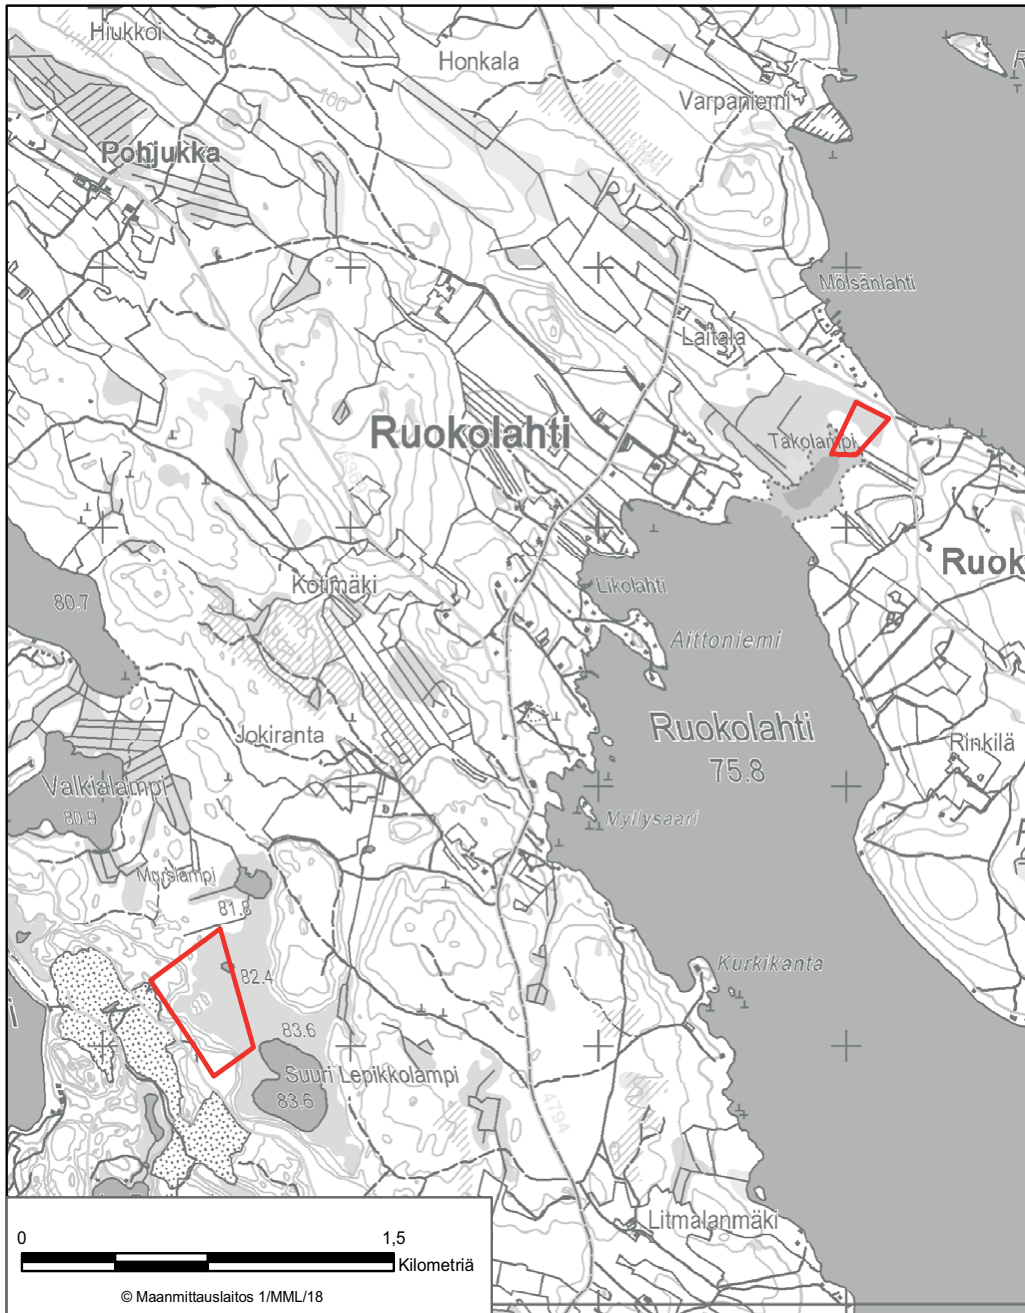

LIITE 44 TALOAHON METSÄN LUONNONSUOJELUALUE  
Mikkeli

**LIITE 46 TUJUNLAMMEN-KILPUILAMMEN LUONNONSUOJELUALUE**  
Mikkeli

LIITE 48 VÄNKKÄÄNSUON LUONNONSUOJELUALUE  
Mikkeli, Hivensalmi

LIITE 49 SUURSUON LUONNONSUOJELUALUE  
Mikkeli, Mäntyharju

LIITE 54 LAUKONIEMEN LUONNONSUOJELUALUE  
Mäntyharju

LIITE 57 PYHÄNIEMEN LUONNONSUOJELUALUE  
Mäntyharju

LIITE 59 SOLISTONSUON JA ALATALON METSIEN LUONNONSUOJELUALUE  
Mäntyharju, Pertunmaa

LIITE 62 ANETUN LUONNONSUOJELUALUE  
Pertunmaa

LIITE 71 KAITAJÄRVEN METSÄN LUONNONSUOJELUALUE  
Puumala

LIITE 78 HAARIKON LUONNONSUOJELUALUE  
Savonlinna

**LIITE 79 HÄRKÖVUOREN-KOIVUSAAREN LUONNONSUOJELUALUE**  
Savonlinna

LIITE 84 LEPIKKOLAMMEN-TAKOLAMMINSUON LUONNONSUOJELUALUE  
Savonlinna

LIITE 88 ENONVEDEN-RUTKANLAHDEN LUONNONSUOJELUALUE  
Sulkava