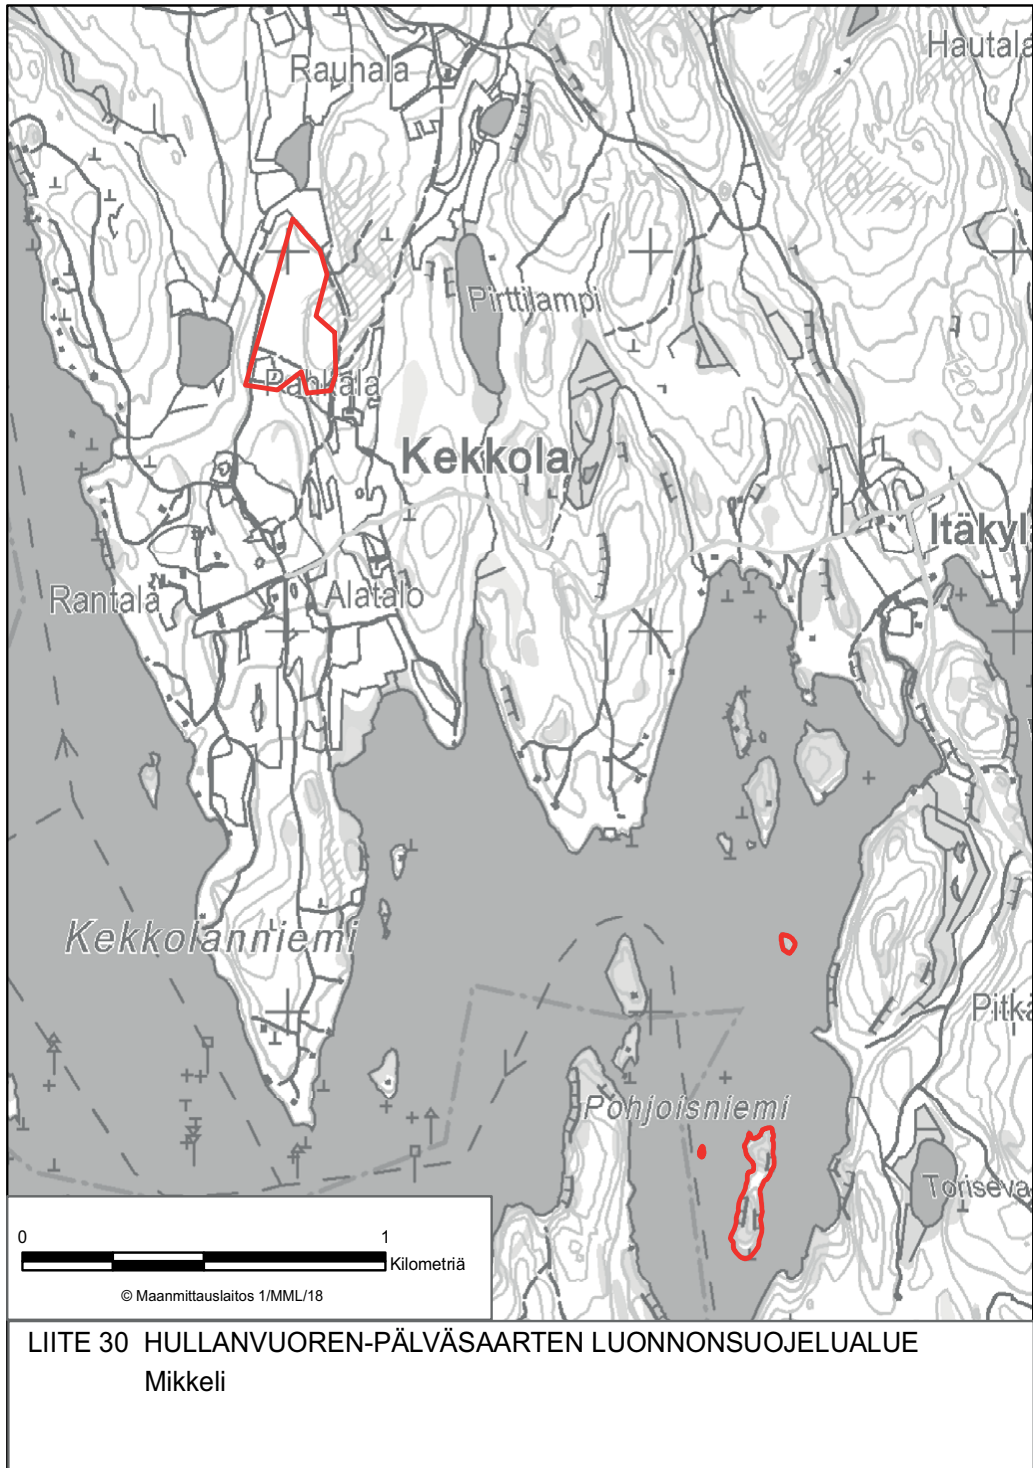

LIITE 1 KOKINNIEMEN-SYVÄSALMENZAAREN LUONNONSUOJELUALUE  
Enonkoski

LIITE 5 KOSKIJÄRVEN LUONNONSUOJELUALUE  
Heinävesi

LIITE 6 KYRÖNSUON LUONNONSUOJELUALUE  
Heinävesi

LIITE 9 VALKEISNEVAN-POLVIJOENSUON LUONNONSUOJELUALUE  
Heinävesi

LIITE 15 HUUTOKOSKEN LUONNONSUOJELUALUE  
Joroinen

**LIITE 16 RUOKOJÄRVEN-MULAN LUONNONSUOJELUALUE**  
Joroinen, Varkaus

LIITE 22 HÄNNINSAAREN-LIKOKANKAAN LUONNONSUOJELUALUE  
Kangasniemi

LIITE 23 KINANEVAN LUONNONSUOJELUALUE  
Kangasniemi

LIITE 31 KAKRIALANSUON LUONNONSUOJELUALUE  
Mikkeli

LIITE 39 PAHALAMMINVUOREN LUONNONSUOJELUALUE  
Mikkeli

LIITE 40 PITKÄJÄRVEN-LÖYTYNLAMMEN SAARIEN LUONNONSUOJELUALUE  
Mikkeli

LIITE 42 RAUHAJÄRVEN SAARTEN LUONNONSUOJELUALUE  
Mikkeli