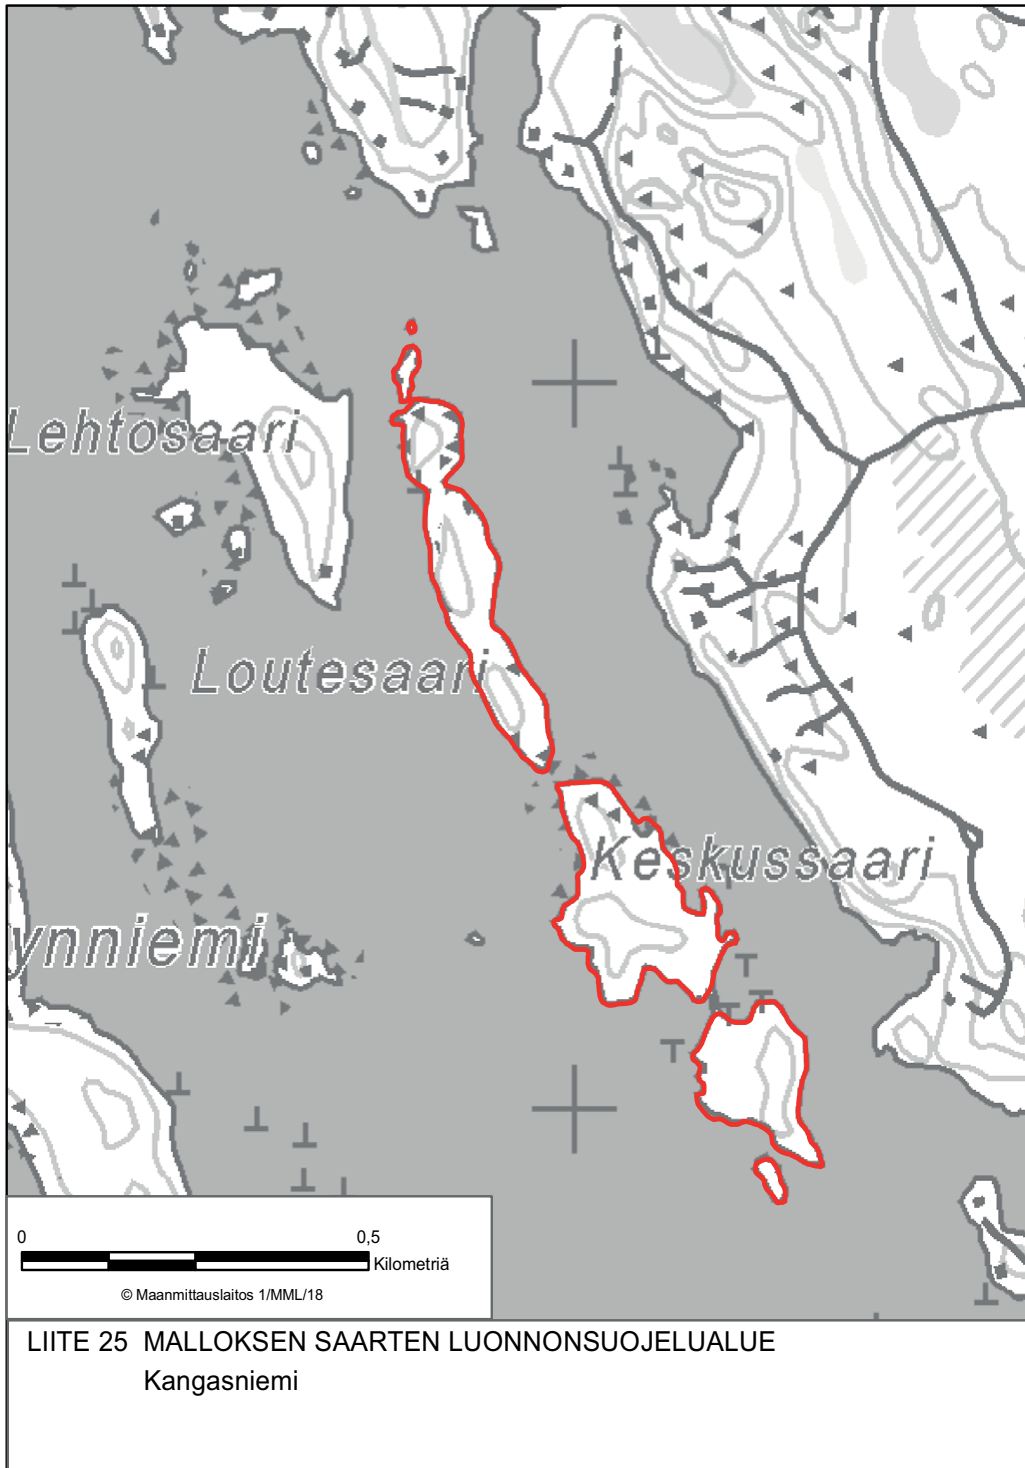

LIITE 1 KOKINNIEMEN-SYVÄSALMENZAAREN LUONNONSUOJELUALUE  
Enonkoski

LIITE 5 KOSKIJÄRVEN LUONNONSUOJELUALUE  
Heinävesi

LIITE 6 KYRÖNSUON LUONNONSUOJELUALUE  
Heinävesi

LIITE 9 VALKEISNEVAN-POLVIJOENSUON LUONNONSUOJELUALUE  
Heinävesi

LIITE 15 HUUTOKOSKEN LUONNONSUOJELUALUE  
Joroinen

**LIITE 16 RUOKOJÄRVEN-MULAN LUONNONSUOJELUALUE**  
Joroinen, Varkaus

LIITE 22 HÄNNINSAAREN-LIKOKANKAAN LUONNONSUOJELUALUE  
Kangasniemi

LIITE 23 KINANEVAN LUONNONSUOJELUALUE  
Kangasniemi

LIITE 31 KAKRIALANSUON LUONNONSUOJELUALUE  
Mikkeli

LIITE 39 PAHALAMMINVUOREN LUONNONSUOJELUALUE  
Mikkeli

LIITE 40 PITKÄJÄRVEN-LÖYTYNLAMMEN SAARIEN LUONNONSUOJELUALUE  
Mikkeli

LIITE 42 RAUHAJÄRVEN SAARTEN LUONNONSUOJELUALUE  
Mikkeli

LIITE 44 TALOAHON METSÄN LUONNONSUOJELUALUE  
Mikkeli

**LIITE 46 TUJUNLAMMEN-KILPUILAMMEN LUONNONSUOJELUALUE**  
Mikkeli

LIITE 48 VÄNKKÄÄNSUON LUONNONSUOJELUALUE  
Mikkeli, Hivensalmi

LIITE 49 SUURSUON LUONNONSUOJELUALUE  
Mikkeli, Mäntyharju