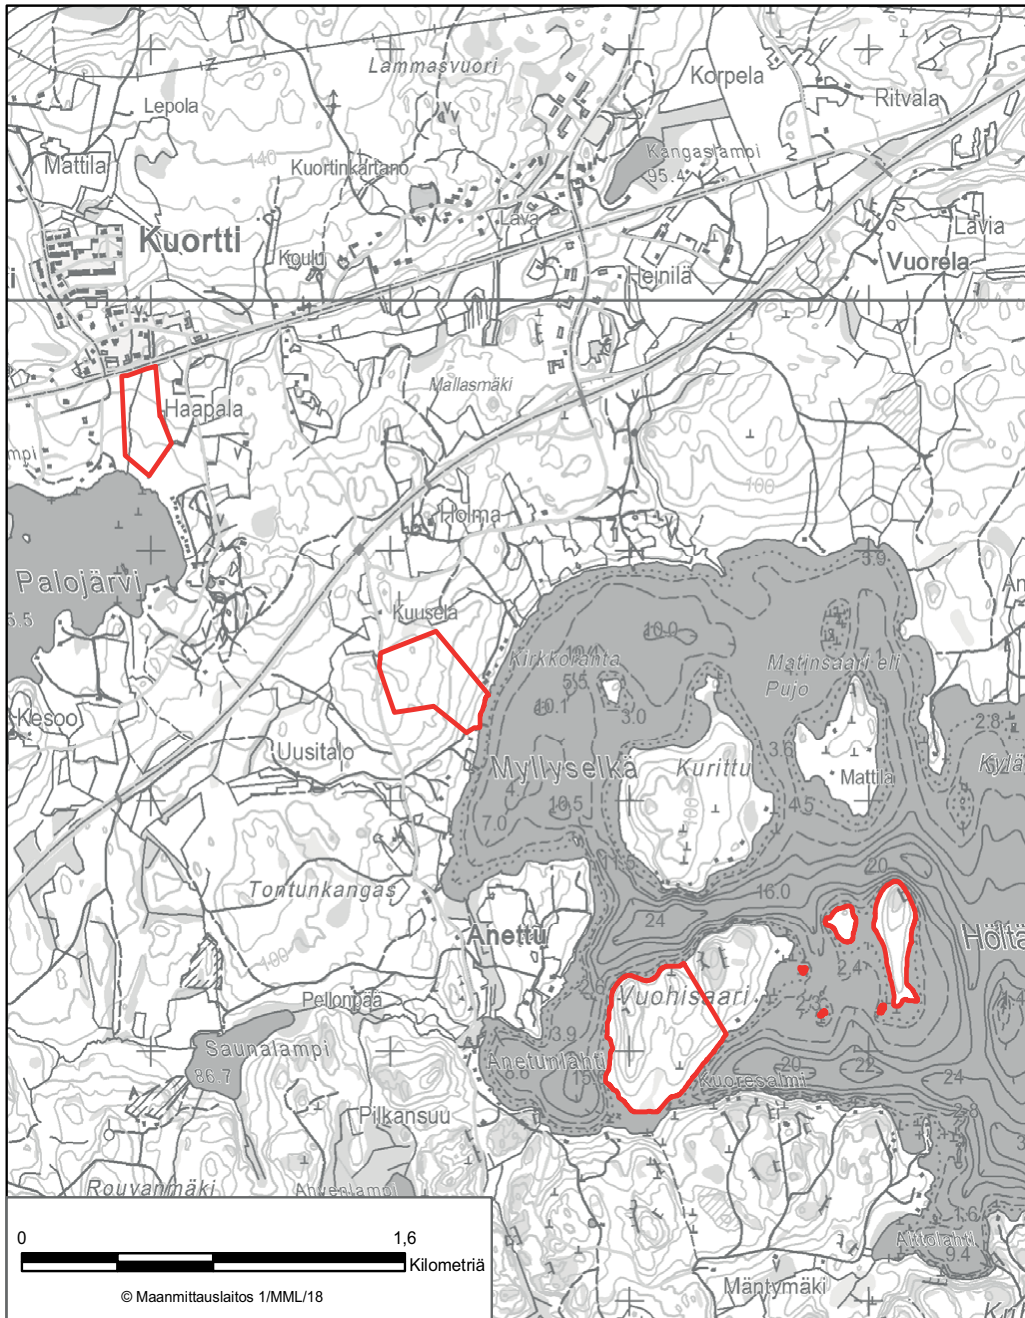

LIITE 44 TALOAHON METSÄN LUONNONSUOJELUALUE  
Mikkeli

**LIITE 46 TUJUNLAMMEN-KILPUILAMMEN LUONNONSUOJELUALUE**  
Mikkeli

LIITE 48 VÄNKKÄÄNSUON LUONNONSUOJELUALUE  
Mikkeli, Hivensalmi

LIITE 49 SUURSUON LUONNONSUOJELUALUE  
Mikkeli, Mäntyharju

LIITE 54 LAUKONIEMEN LUONNONSUOJELUALUE  
Mäntyharju

LIITE 57 PYHÄNIEMEN LUONNONSUOJELUALUE  
Mäntyharju

LIITE 59 SOLISTONSUON JA ALATALON METSIEN LUONNONSUOJELUALUE  
Mäntyharju, Pertunmaa

LIITE 62 ANETUN LUONNONSUOJELUALUE  
Pertunmaa

LIITE 71 KAITAJÄRVEN METSÄN LUONNONSUOJELUALUE  
Puumala

LIITE 78 HAARIKON LUONNONSUOJELUALUE  
Savonlinna

**LIITE 79 HÄRKÖVUOREN-KOIVUSAAREN LUONNONSUOJELUALUE**  
Savonlinna

LIITE 84 LEPIKKOLAMMEN-TAKOLAMMINSUON LUONNONSUOJELUALUE  
Savonlinna